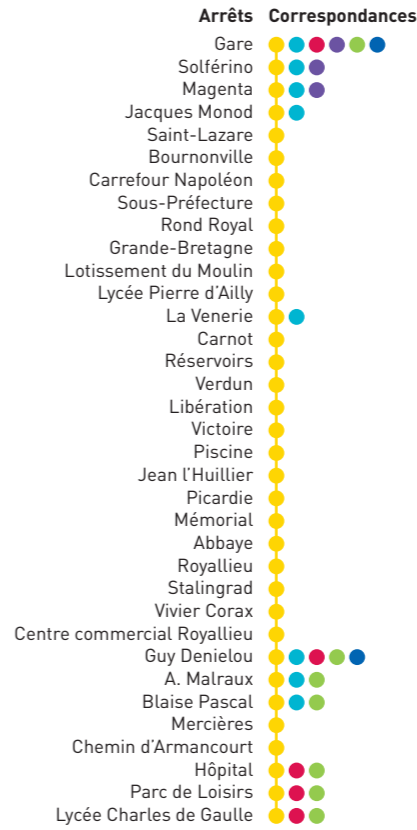

LIGNE 1 Gare → Hôpital (du lundi au samedi)

Table with 28 columns (times) and 30 rows (stations). Includes stations like Gare routière, Solférino, Magenta, Sous-Préfecture, Rond Royal, Grande-Bretagne, Jacques Monod, Saint-Lazare, Bournonville, Bournonville 2, Carrefour Napoléon, Lotissement du Moulin, Verdun, Libération, Lycée Pierre d'Ailly, La Venerie, Carnot, Réservoirs, Victoire, Piscine, Jean L'Huillier, Picardie, Mémorial, Abbaye, Royallieu, Stalingrad, Vivier Corax, Centre commercial Royallieu, Guy Denielou, A. Maltraux, Blaise Pascal, Mercières, Chemin d'Armancourt, Hôpital, Parc de Loisirs, Lycée Charles de Gaulle.

Service organisé par :

03 44 40 76 00

Calculez votre itinéraire

oise-mobilite.fr 0970 150 150

- Ligne 1 - Gare → Hôpital
● Ligne 2 - C.C. Jaux Venette → Gare → Ouhé/Port à Carreaux
● Ligne 3 - F. de Lesseps → Gare → Bellicart → Marronniers
● Ligne 4 - C.C. Jaux Venette → Gare → Palais
● Ligne 5 - Gare → Hôpital
● Ligne ARC Express - Gare → Verberie