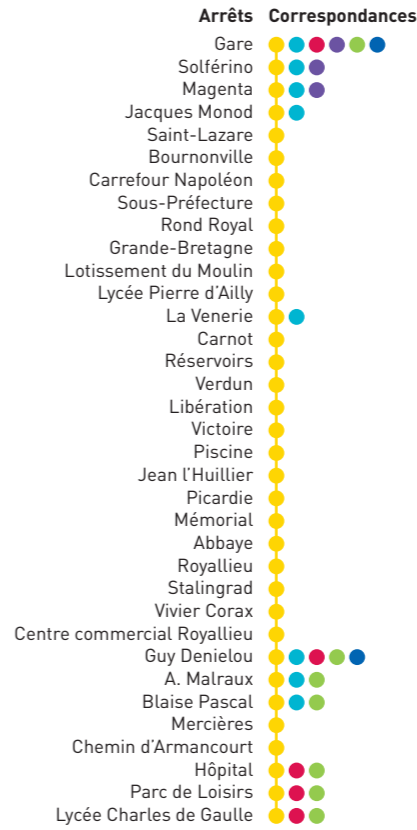

Service organisé par :

03 44 40 76 00

Calculez votre itinéraire

0970 150 150

- Ligne 1 - Gare → Hôpital
- Ligne 2 - C.C. Jaux Venette → Gare → Ouhé/Port à Carreaux
- Ligne 3 - F. de Lesseps → Gare → Bellicart → Marronniers
- Ligne 4 - C.C. Jaux Venette → Gare → Palais
- Ligne 5 - Gare → Hôpital
- Ligne ARC Express - Gare → Verberie