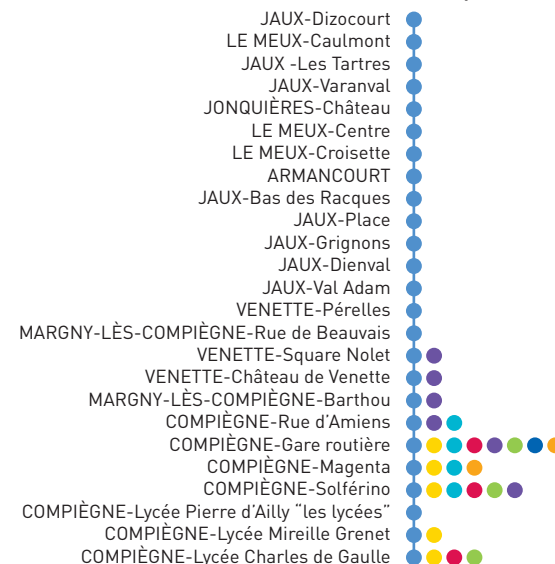

Ligne 107 - Vacances scolaires

	MeS	MeS
N° CAR	4	4
J ONQUIÈRES-Château	07:35	13:40
LE MEUX-Centre	07:40	13:45
LE MEUX-Croisette	07:42	13:47
ARMANCOURT	07:46	13:51
J AUX-Bas des Racques	07:47	13:52
J AUX-Place	07:49	13:54
J AUX-Grignons	07:51	13:56
J AUX-Dienval	07:53	13:58
VENETTE-Pérelles	07:55	14:00
MARGNY-LÈS-COMPIÈGNE-Rue de Beauvais	08:00	14:05
COMPIÈGNE-Gare routière	08:05	14:10

Course sur réservation les LMJV au 0 970 150 150

Course sur réservation  
les LMJV au 0 970 150 150

Service organisé par :

03 44 40 76 00

Calculez votre itinéraire

Simplifiez vos déplacements

oise-mobilite.fr

0970 150 150

Arrêts Correspondances

- Ligne 1 - Gare → Hôpital
- Ligne 2 - C.C. Jaux Venette → Gare → Ouinels
- Ligne 3 - F. de Lesseps → Gare → Marronniers
- Ligne 4 - C.C. Jaux Venette → Gare → Palais
- Ligne 5 - Gare → Hôpital
- Ligne 6 - Gare → Bois de plaisance
- Ligne ARC Express - Gare → Verberie

ligne  
**107**

Les transports **GRATUITS**  
de l'Agglomération  
de la Région de **COMPIÈGNE**

Jonquières ↔ Le Meux

Armancourt ↔ Jaux ↔ Venette

Margny-lès-Compiègne ↔ Compiègne

Horaires valables  
à compter de septembre 2019