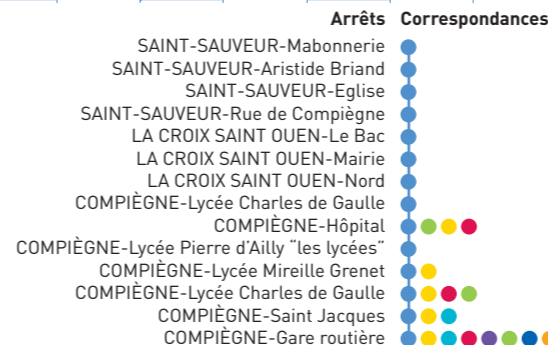

Ligne 103 - Vacances scolaires

N° CAR	LMMeJVS 2	LMMeJVS 2
SAINT-SAUVEUR-Mabonnerie	07:35	13:51
SAINT-SAUVEUR-Aristide Briand	07:39	13:55
SAINT-SAUVEUR-Eglise	07:42	13:58
SAINT-SAUVEUR-Rue de Compiègne	07:44	14:00
LA CROIX SAINT OUEN-Le Bac	07:49	14:05
LA CROIX SAINT OUEN-Mairie	07:51	14:07
LA CROIX SAINT OUEN-Nord	07:54	14:10
COMPIÈGNE-Hôpital	08:04	14:20
COMPIÈGNE-Parc de Loisirs	08:09	14:25
COMPIÈGNE-Saint Jacques	08:19	14:35
COMPIÈGNE-Gare routière	08:24	14:40

Service organisé par :

03 44 40 76 00

Calculez votre itinéraire

Simplifiez vos déplacements

oise-mobilite.fr

0 970 150 150

ligne
103

Les transports **GRATUITS**
de l'Agglomération
de la Région de **COMPIÈGNE**

Compiègne ↔ La Croix Saint Ouen
↔ Saint-Sauveur

Les transports **GRATUITS**
de l'Agglomération
de la Région de **COMPIÈGNE**

Compiègne ↔ La Croix Saint Ouen
↔ Saint-Sauveur

- Ligne 1 - Gare → Hôpital
- Ligne 2 - C.C. Jaux Venette → Gare → Ouinels
- Ligne 3 - F. de Lesseps → Gare → Marronniers
- Ligne 4 - C.C. Jaux Venette → Gare → Palais
- Ligne 5 - Gare → Hôpital
- Ligne 6 - Gare → Bois de plaisance
- Ligne ARC Express - Gare → Verberie