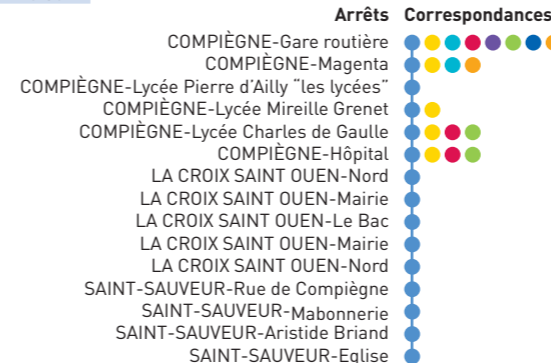

Ligne 103 - Vacances scolaires

	N° CAR	LMMmJVS 2	LMMmJVS 2
COMPIÈGNE-Gare routière		11:20	17:20
COMPIÈGNE-Magenta		11:25	17:25
COMPIÈGNE-Parc de Loisirs		11:33	17:35
COMPIÈGNE-Hôpital		11:35	17:37
LA CROIX SAINT OUEN-Nord		11:45	17:47
LA CROIX SAINT OUEN-Mairie		11:47	17:49
LA CROIX SAINT OUEN-Le Bac		11:50	17:52
SAINT-SAUVEUR-Rue de Compiègne		12:00	18:02
SAINT-SAUVEUR-Mabonnerie		12:03	18:05
SAINT-SAUVEUR-Aristide Briand		12:07	18:09
SAINT-SAUVEUR-Eglise		12:10	18:12

Ces lignes ne sont pas réservées aux lycéens, n'hésitez pas à les emprunter c'est gratuit !

Service organisé par :

03 44 40 76 00

Calculez votre itinéraire

oïse-mobilite.fr

0 970 150 150

- Ligne 1 - Gare → Hôpital
- Ligne 2 - C.C. Jaux Venette → Gare → Ouinels
- Ligne 3 - F. de Lesseps → Gare → Marronniers
- Ligne 4 - C.C. Jaux Venette → Gare → Palais
- Ligne 5 - Gare → Hôpital
- Ligne 6 - Gare → Bois de plaisance
- Ligne ARC Express - Gare → Verberie