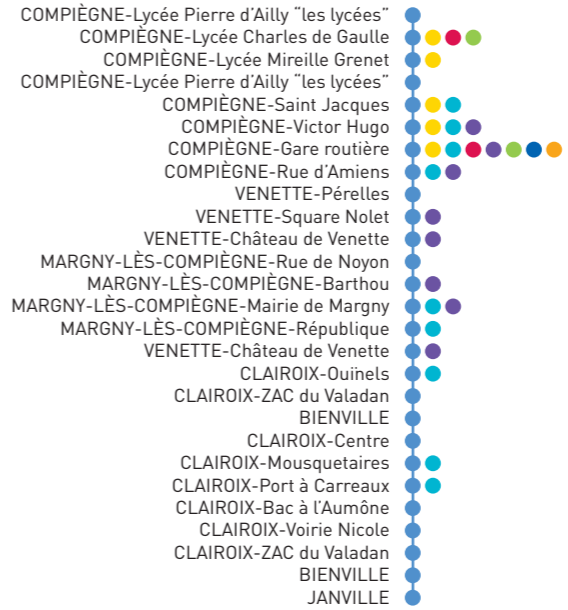

Course sur réservation les LMJV au 0 970 150 150

Ces lignes ne sont pas réservées aux lycéens, n'hésitez pas à les emprunter c'est gratuit !

Service organisé par : **ARC**
AGGLOMÉRATION DE LA RÉGION DE COMPIÈGNE
03 44 40 76 00

Calculez votre itinéraire **oiseMOBILITÉ**
Simplifiez vos déplacements
oise-mobilite.fr
0970 150 150

- Ligne 1 - Gare → Hôpital
- Ligne 2 - C.C. Jaux Venette → Gare → Ouinels
- Ligne 3 - F. de Lesseps → Gare → Marronniers
- Ligne 4 - C.C. Jaux Venette → Gare → Palais
- Ligne 5 - Gare → Hôpital
- Ligne 6 - Gare → Bois de plaisance
- Ligne ARC Express - Gare → Verberie

Ligne 109 - Vacances scolaires

Course sur réservation les LMJV au 0 970 150 150

	N° CAR	LMMeJVS	LMMeJVS
COMPIÈGNE-Saint Jacques		11:20	17:20
COMPIÈGNE-Gare routière		11:25	17:25
COMPIÈGNE-Rue d'Amiens		11:29	17:29
MARGNY-LÈS-COMPIÈGNE-Mairie de Margny		11:31	17:31
MARGNY-LÈS-COMPIÈGNE-République		11:35	17:35
CLAIROIX-Ouinels		11:37	17:37
CLAIROIX-ZAC du Valadam		11:41	17:41
BIENVILLE		11:43	17:43
CLAIROIX-Centre		11:48	17:48
CLAIROIX-Port à Carreaux		11:51	17:51
CLAIROIX-Bac à l'Aumône		11:53	17:53
CLAIROIX-Voirie Nicole		11:55	17:55
JANVILLE		11:57	17:57

Arrêts Correspondances

Merci de monter toujours par la porte avant.

Pour le confort et le respect des autres voyageurs, ne mangez pas, ne buvez pas dans les cars et prenez soin du matériel.

Comme tous les lieux publics, les cars sont des espaces non fumeurs.

Sachez faire plaisir et laissez votre place assise à une personne âgée ou à une femme enceinte.

Les trottinettes, les rollers, les planches à roulettes sont interdits sauf tenus à la main.

L'accès des chiens est interdit à bord (sauf les chiens d'aveugles).

Pour ma sécurité et celle des autres...

Dans le car :

- je reste assis pendant le trajet
- j'attache ma ceinture
- je reste calme et je respecte les autres voyageurs !

Quand je monte ou descends du car :

- je ne cours pas vers le car
- je monte calmement
- si le car manœuvre, je m'écarte !
- je regarde toujours avant de traverser et je traverse toujours derrière le car !

Les transports gratuits de l'ARC

Les TIC, transports intercommunaux du compiégnais, desservent gratuitement l'ensemble des communes de l'agglomération.

6 lignes urbaines desservent la partie centrale de l'agglomération et 6 lignes périurbaines ouvertes au grand public complètent la desserte sur toutes les communes de l'agglomération.

Le dimanche et les jours fériés, vous pouvez circuler dans la partie centrale de l'agglomération moyennant 1€ le trajet grâce à deux lignes spécifiques sillonnant les communes de Compiègne, Margny et Venette.

En plus de ces lignes régulières, il existe également un service de transport collectif à la demande "AlloTIC" permettant de compléter l'offre proposée par l'ARC. Pour toute réservation, contactez le 0970 150 150.

Toutes les informations horaires sur oise-mobilite.fr