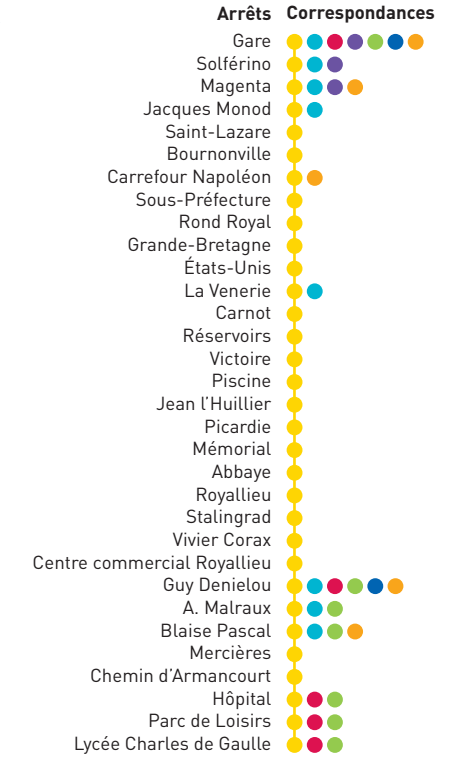

LIGNE 1 Gare → Hôpital (du lundi au samedi)

Gare routière	06:00	06:32	07:04	07:31	08:05	08:33	09:06	09:33	09:55	10:28	11:02	11:30	12:08	12:30	13:00	13:33	14:05	14:32	15:01	15:30	16:01	16:27	17:00	17:33	18:05	18:33	19:05	19:33	20:05	20:33	21:33	
Solférino	06:02	06:34	07:06	07:34	08:08	08:36	09:09	09:36	09:58	10:31	11:05	11:33	12:11	12:33	13:03	13:36	14:08	14:35	15:04	15:33	16:04	16:30	17:03	17:36	18:08	18:36	19:07	19:35	20:07	20:35	21:35	
Magenta	06:05	06:37	07:09	07:38	08:12	08:39	09:12	09:39	10:01	10:34	11:08	11:36	12:14	12:36	13:06	13:39	14:11	14:38	15:07	15:36	16:08	16:34	17:07	17:40	18:12	18:40	19:10	19:38	20:10	20:38	21:38	
Sous-Préfecture																					15:38		16:36									
Rond Royal																					15:39		16:37									
Grande-Bretagne																					15:40		16:38									
Jacques Monod	06:07	06:39	07:11	07:40	08:14	08:41	09:14	09:41		10:36	11:10		12:16	12:38	13:08	13:41	14:13	14:40	15:09		16:10		17:09	17:42	18:14	18:42	19:12	19:40	20:12	20:40	21:40	
Saint-Lazare	06:08	06:40	07:12	07:41	08:15	08:42	09:15	09:42		10:37	11:11		12:17	12:39	13:09	13:42	14:14	14:41	15:10		16:11		17:10	17:43	18:15	18:43	19:13	19:41	20:13	20:41	21:41	
Bournonville	06:08	06:40	07:12	07:41	08:15	08:42	09:15	09:42		10:37	11:11		12:17	12:39	13:09	13:42	14:14	14:41	15:10		16:11		17:10	17:43	18:15	18:43	19:13	19:41	20:13	20:41	21:41	
Bournonville 2	06:09	06:41	07:13	07:42	08:16	08:43	09:16	09:43		10:38	11:12		12:18	12:40	13:10	13:43	14:15	14:42	15:11		16:12		17:11	17:44	18:16	18:44	19:14	19:42	20:14	20:42	21:42	
Carrefour Napoléon	06:10	06:42	07:14	07:43	08:17	08:44	09:17	09:44		10:39	11:13		12:19	12:41	13:11	13:44	14:16	14:43	15:12		16:13		17:12	17:45	18:17	18:45	19:15	19:43	20:15	20:43	21:43	
États-Unis	06:11	06:43	07:15	07:44	08:18	08:45	09:18	09:45	10:07	10:40	11:14	11:42	12:20	12:42	13:12	13:45	14:17	14:44	15:13	15:42	16:14	16:40	17:13	17:46	18:18	18:46	19:16	19:44	20:16	20:44	21:44	
La Venerie	06:12	06:44	07:16	07:45	08:19	08:46	09:19	09:46	10:08	10:41	11:15	11:43	12:21	12:43	13:13	13:46	14:18	14:45	15:14	15:43	16:15	16:41	17:14	17:47	18:19	18:47	19:17	19:45	20:17	20:45	21:45	
Carnot	06:13	06:45	07:17	07:46	08:20	08:47	09:20	09:47	10:09	10:42	11:16	11:44	12:22	12:44	13:14	13:47	14:19	14:46	15:15	15:44	16:16	16:42	17:15	17:48	18:20	18:48	19:18	19:46	20:18	20:46	21:46	
Réservoirs	06:14	06:46	07:18	07:47	08:21	08:48	09:21	09:48	10:10	10:43	11:17	11:45	12:23	12:45	13:15	13:48	14:20	14:47	15:16	15:45	16:17	16:43	17:16	17:49	18:21	18:49	19:19	19:47	20:19	20:47	21:47	
Victoire	06:16	06:48	07:20	07:49	08:23	08:50	09:23	09:50	10:12	10:45	11:19	11:47	12:25	12:47	13:17	13:50	14:22	14:49	15:18	15:47	16:19	16:45	17:18	17:51	18:23	18:51	19:21	19:49	20:21	20:49	21:49	
Piscine	06:17	06:49	07:21	07:50	08:24	08:51	09:24	09:51	10:13	10:46	11:20	11:48	12:26	12:48	13:18	13:51	14:23	14:50	15:19	15:48	16:20	16:46	17:19	17:52	18:24	18:52	19:22	19:50	20:22	20:50	21:50	
Jean l'Huillier	06:18	06:50	07:22	07:51	08:25	08:52	09:25	09:52	10:14	10:47	11:21	11:49	12:27	12:49	13:19	13:52	14:24	14:51	15:20	15:49	16:21	16:47	17:20	17:53	18:25	18:53	19:23	19:51	20:23	20:51	21:51	
Picardie	06:20	06:52	07:24	07:53	08:27	08:54	09:27	09:54	10:16	10:49	11:23	11:51	12:29	12:51	13:21	13:54	14:26	14:53	15:22	15:51	16:23	16:49	17:22	17:55	18:27	18:55	19:25	19:53	20:25	20:53	21:53	
Mémorial						08:55				10:18	10:51		11:53		12:53		13:55		14:55		15:53		16:51		17:57		18:57					
Abbaye	06:21	06:53	07:25	07:54	08:28	08:57	09:28	09:55	10:19	10:52	11:24	11:54	12:30	12:54	13:22	13:56	14:27	14:56	15:23	15:54	16:24	16:52	17:23	17:58	18:28	18:58	19:26	19:54	20:26	20:54	21:54	
Royallieu	06:22	06:54	07:26	07:55	08:29	08:58	09:29	09:56	10:20	10:53	11:25	11:55	12:31	12:55	13:23	13:57	14:28	14:57	15:24	15:55	16:25	16:53	17:24	17:59	18:29	18:59	19:27	19:55	20:27	20:55	21:55	
Stalingrad	06:25	06:57	07:29	07:58	08:32	09:01	09:32	09:59	10:23	10:56	11:28	11:58	12:34	12:58	13:26	14:00	14:31	15:00	15:27	15:58	16:28	16:56	17:27	18:02	18:32	19:02	19:30	19:58	20:30	20:58	21:58	
Vivier Corax	06:26	06:58	07:30	07:59	08:33	09:02	09:33	10:00	10:24	10:57	11:29	11:59	12:35	12:59	13:27	14:01	14:32	15:01	15:28	15:59	16:29	16:57	17:28	18:03	18:33	19:03	19:31	19:59	20:31	20:59	21:59	
Centre commercial Royallieu	06:27	06:59	07:31	08:00	08:34	09:03	09:34	10:01	10:25	10:58	11:30	12:00	12:36	13:00	13:28	14:02	14:33	15:02	15:29	16:00	16:30	16:58	17:29	18:04	18:34	19:04	19:32	20:00	20:32	21:00	22:00	
Guy Denielou	06:29	07:01	07:33	08:02	08:36	09:05	09:36	10:03	10:27	11:00	11:32	12:02	12:38	13:02	13:30	14:04	14:35	15:04	15:31	16:02	16:32	17:00	17:31	18:06	18:36	19:06	19:34	20:02	20:34	21:02	22:02	
A. Malraux	06:30	07:02	07:34	08:03	08:37	09:06	09:37	10:04	10:28	11:01	11:33	12:03	12:39	13:03	13:31	14:05	14:36	15:05	15:32	16:03	16:33	17:01	17:32	18:07	18:37	19:07	19:35	20:03	20:35	21:03	22:03	
Blaise Pascal	06:31	07:03	07:35	08:04	08:38	09:07	09:38	10:05	10:29	11:02	11:34	12:04	12:40	13:04	13:32	14:06	14:37	15:06	15:33	16:04	16:34	17:02	17:33	18:08	18:38	19:08	19:36	20:04	20:36	21:04	22:04	
Mercières	06:33	07:05	07:37	08:06	08:40	09:09	09:40	10:07	10:31	11:04	11:36	12:06	12:42	13:06	13:34	14:08	14:39	15:08	15:35	16:06	16:36	17:04	17:35	18:10	18:40	19:10	19:38	20:06	20:38	21:06	22:06	
Chemin d'Armancourt	06:34	07:06	07:38	08:07	08:41	09:10	09:41	10:08	10:32	11:05	11:37	12:07	12:43	13:07	13:35	14:09	14:40	15:09	15:36	16:07	16:37	17:05	17:36	18:11	18:41	19:11	19:39	20:07	20:39	21:07	22:07	
Hôpital	06:35	07:07	07:39	08:08	08:42	09:11	09:42	10:09	10:33	11:06	11:38	12:08	12:44	13:08	13:36	14:10	14:41	15:10	15:37	16:08	16:38	17:06	17:37	18:12	18:42	19:12	19:40	20:08	20:40	21:08	22:08	
Parc de Loisirs				08:10																												
Lycée Charles de Gaulle				08:12																												