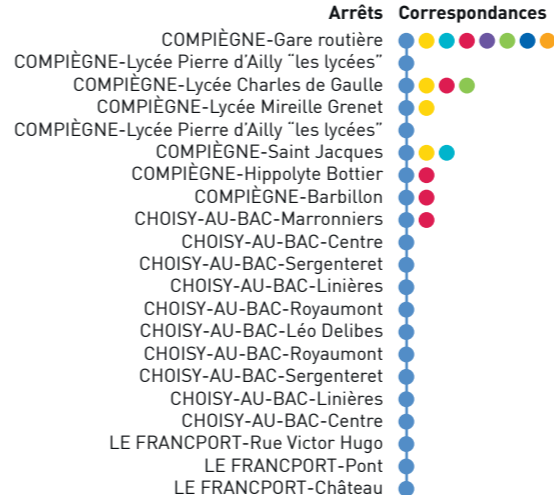

* Uniquement le mercredi

Ligne 106 - Vacances scolaires

N° CAR	LMMeJVS	LMMeJVS
	3	3
COMPIÈGNE-Gare routière	11:30	17:30
COMPIÈGNE-Hippolyte Bottier	11:33	17:33
COMPIÈGNE-Barbillon		17:40
CHOISY-AU-BAC-Marronniers	11:43	17:43
CHOISY-AU-BAC-Léo Delibes	11:45	17:45
CHOISY-AU-BAC-Royaumont	11:47	17:47
CHOISY-AU-BAC-Sergenteret	11:49	17:49
CHOISY-AU-BAC-Linières	11:51	17:51
CHOISY-AU-BAC-Centre	11:53	17:53
LE FRANCPORT-Rue Victor Hugo	11:55	17:55
LE FRANCPORT-Pont	11:57	17:57
LE FRANCPORT-Château	11:58	17:58

Ces lignes ne sont pas réservées aux lycéens, n'hésitez pas à les emprunter c'est gratuit !

- Ligne 1 - Gare → Hôpital
- Ligne 2 - C.C. Jaux Venette → Gare → Ouinels
- Ligne 3 - F. de Lesseps → Gare → Marronniers
- Ligne 4 - C.C. Jaux Venette → Gare → Palais
- Ligne 5 - Gare → Hôpital
- Ligne 6 - Gare → Bois de plaisance
- Ligne ARC Express - Gare → Verberie

Service organisé par :

03 44 40 76 00

Calculez votre itinéraire

oise-mobilite.fr

0 970 150 150

Merci de monter toujours par la porte avant.

Pour le confort et le respect des autres voyageurs, ne mangez pas, ne buvez pas dans les cars et prenez soin du matériel.

Comme tous les lieux publics, les cars sont des espaces non fumeurs.

Dans le car :
- je reste assis pendant le trajet
- j'attache ma ceinture
- je reste calme et je respecte les autres voyageurs !

Sachez faire plaisir et laissez votre place assise à une personne âgée ou à une femme enceinte.

Les trottinettes, les rollers, les planches à roulettes sont interdits sauf tenus à la main.

L'accès des chiens est interdit à bord (sauf les chiens d'aveugles).

Pour ma sécurité et celle des autres...

Quand je monte ou descends du car :
- je ne cours pas vers le car
- je monte calmement
- si le car manœuvre, je m'écarte !
- je regarde toujours avant de traverser et je traverse toujours derrière le car !

Les transports gratuits de l'ARC

Les TIC, transports intercommunaux du compiégnois, desservent gratuitement l'ensemble des communes de l'agglomération.

6 lignes urbaines desservent la partie centrale de l'agglomération et 6 lignes périurbaines ouvertes au grand public complètent la desserte sur toutes les communes de l'agglomération.

Le dimanche et les jours fériés, vous pouvez circuler dans la partie centrale de l'agglomération moyennant 1€ le trajet grâce à deux lignes spécifiques sillonnant les communes de Compiègne, Margny et Venette.

En plus de ces lignes régulières, il existe également un service de transport collectif à la demande "AlloTIC" permettant de compléter l'offre proposée par l'ARC. Pour toute réservation, contactez le 0970 150 150.

Attention, ce service n'est pas assuré durant l'été ainsi que certains jours spécifiques comme le 1er mai.

Toutes les informations horaires sur oise-mobilite.fr