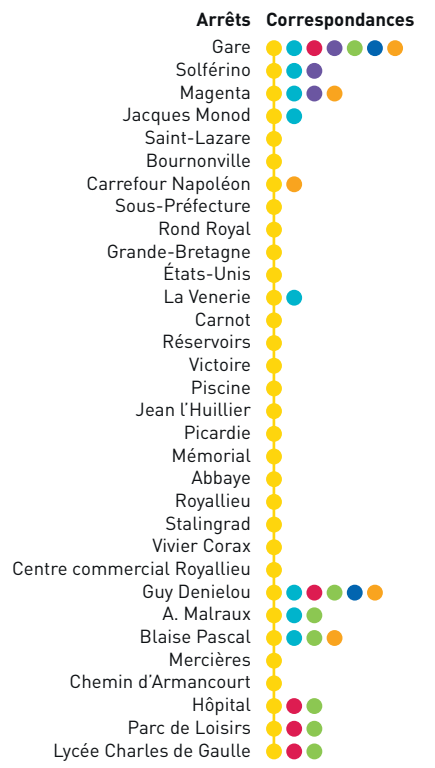

LIGNE 1 Gare → Hôpital (du lundi au samedi)

Gare routière	06:00	06:32	07:04	07:31	08:05	08:33	09:06	09:33	09:55	10:28	11:02	11:30	12:08	12:30	13:00	13:33	14:05	14:32	15:01	15:30	16:01	16:27	17:00	17:33	18:05	18:33	19:05	19:33	20:05	20:33	21:33
Solférino	06:02	06:34	07:06	07:34	08:08	08:36	09:09	09:36	09:58	10:31	11:05	11:33	12:11	12:33	13:03	13:36	14:08	14:35	15:04	15:33	16:04	16:30	17:03	17:36	18:08	18:36	19:07	19:35	20:07	20:35	21:35
Magenta	06:05	06:37	07:09	07:38	08:12	08:39	09:12	09:39	10:01	10:34	11:08	11:36	12:14	12:36	13:06	13:39	14:11	14:38	15:07	15:36	16:08	16:34	17:07	17:40	18:12	18:40	19:10	19:38	20:10	20:38	21:38
Sous-Préfecture										10:03		11:38								15:38		16:36									
Rond Royal										10:04		11:39								15:39		16:37									
Grande-Bretagne										10:05		11:40								15:40		16:38									
Jacques Monod	06:07	06:39	07:11	07:40	08:14	08:41	09:14	09:41		10:36	11:10		12:16	12:38	13:08	13:41	14:13	14:40	15:09		16:10		17:09	17:42	18:14	18:42	19:12	19:40	20:12	20:40	21:40
Saint-Lazare	06:08	06:40	07:12	07:41	08:15	08:42	09:15	09:42		10:37	11:11		12:17	12:39	13:09	13:42	14:14	14:41	15:10		16:11		17:10	17:43	18:15	18:43	19:13	19:41	20:13	20:41	21:41
Bournonville	06:08	06:40	07:12	07:41	08:15	08:42	09:15	09:42		10:37	11:11		12:17	12:39	13:09	13:42	14:14	14:41	15:10		16:11		17:10	17:43	18:15	18:43	19:13	19:41	20:13	20:41	21:41
Bournonville 2	06:09	06:41	07:13	07:42	08:16	08:43	09:16	09:43		10:38	11:12		12:18	12:40	13:10	13:43	14:15	14:42	15:11		16:12		17:11	17:44	18:16	18:44	19:14	19:42	20:14	20:42	21:42
Carrefour Napoléon	06:10	06:42	07:14	07:43	08:17	08:44	09:17	09:44		10:39	11:13		12:19	12:41	13:11	13:44	14:16	14:43	15:12		16:13		17:12	17:45	18:17	18:45	19:15	19:43	20:15	20:43	21:43
États-Unis	06:11	06:43	07:15	07:44	08:18	08:45	09:18	09:45	10:07	10:40	11:14	11:42	12:20	12:42	13:12	13:45	14:17	14:44	15:13	15:42	16:14	16:40	17:13	17:46	18:18	18:46	19:16	19:44	20:16	20:44	21:44
La Venerie	06:12	06:44	07:16	07:45	08:19	08:46	09:19	09:46	10:08	10:41	11:15	11:43	12:21	12:43	13:13	13:46	14:18	14:45	15:14	15:43	16:15	16:41	17:14	17:47	18:19	18:47	19:17	19:45	20:17	20:45	21:45
Carnot	06:13	06:45	07:17	07:46	08:20	08:47	09:20	09:47	10:09	10:42	11:16	11:44	12:22	12:44	13:14	13:47	14:19	14:46	15:15	15:44	16:16	16:42	17:15	17:48	18:20	18:48	19:18	19:46	20:18	20:46	21:46
Réservoirs	06:14	06:46	07:18	07:47	08:21	08:48	09:21	09:48	10:10	10:43	11:17	11:45	12:23	12:45	13:15	13:48	14:20	14:47	15:16	15:45	16:17	16:43	17:16	17:49	18:21	18:49	19:19	19:47	20:19	20:47	21:47
Victoire	06:16	06:48	07:20	07:49	08:23	08:50	09:23	09:50	10:12	10:45	11:19	11:47	12:25	12:47	13:17	13:50	14:22	14:49	15:18	15:47	16:19	16:45	17:18	17:51	18:23	18:51	19:21	19:49	20:21	20:49	21:49
Piscine	06:17	06:49	07:21	07:50	08:24	08:51	09:24	09:51	10:13	10:46	11:20	11:48	12:26	12:48	13:18	13:51	14:23	14:50	15:19	15:48	16:20	16:46	17:19	17:52	18:24	18:52	19:22	19:50	20:22	20:50	21:50
Jean l'Huilier	06:18	06:50	07:22	07:51	08:25	08:52	09:25	09:52	10:14	10:47	11:21	11:49	12:27	12:49	13:19	13:52	14:24	14:51	15:20	15:49	16:21	16:47	17:20	17:53	18:25	18:53	19:23	19:51	20:23	20:51	21:51
Picardie	06:20	06:52	07:24	07:53	08:27	08:54	09:27	09:54	10:16	10:49	11:23	11:51	12:29	12:51	13:21	13:54	14:26	14:53	15:22	15:51	16:23	16:49	17:22	17:55	18:27	18:55	19:25	19:53	20:25	20:53	21:53
Mémorial						08:55			10:18	10:51		11:53		12:53		13:55		14:55		15:53		16:51		17:57		18:57					
Abbaye	06:21	06:53	07:25	07:54	08:28	08:57	09:28	09:55	10:19	10:52	11:24	11:54	12:30	12:54	13:22	13:56	14:27	14:56	15:23	15:54	16:24	16:52	17:23	17:58	18:28	18:58	19:26	19:54	20:26	20:54	21:54
Royallieu	06:22	06:54	07:26	07:55	08:29	08:58	09:29	09:56	10:20	10:53	11:25	11:55	12:31	12:55	13:23	13:57	14:28	14:57	15:24	15:55	16:25	16:53	17:24	17:59	18:29	18:59	19:27	19:55	20:27	20:55	21:55
Stalingrad	06:25	06:57	07:29	07:58	08:32	09:01	09:32	09:59	10:23	10:56	11:28	11:58	12:34	12:58	13:26	14:00	14:31	15:00	15:27	15:58	16:28	16:56	17:27	18:02	18:32	19:02	19:30	19:58	20:30	20:58	21:58
Vivier Corax	06:26	06:58	07:30	07:59	08:33	09:02	09:33	10:00	10:24	10:57	11:29	11:59	12:35	12:59	13:27	14:01	14:32	15:01	15:28	15:59	16:29	16:57	17:28	18:03	18:33	19:03	19:31	19:59	20:31	20:59	21:59
Centre commercial Royallieu	06:27	06:59	07:31	08:00	08:34	09:03	09:34	10:01	10:25	10:58	11:30	12:00	12:36	13:00	13:28	14:02	14:33	15:02	15:29	16:00	16:30	16:58	17:29	18:04	18:34	19:04	19:32	20:00	20:32	21:00	22:00
Guy Denielou	06:29	07:01	07:33	08:02	08:36	09:05	09:36	10:03	10:27	11:00	11:32	12:02	12:38	13:02	13:30	14:04	14:35	15:04	15:31	16:02	16:32	17:00	17:31	18:06	18:36	19:06	19:34	20:02	20:34	21:02	22:02
A. Malraux	06:30	07:02	07:34	08:03	08:37	09:06	09:37	10:04	10:28	11:01	11:33	12:03	12:39	13:03	13:31	14:05	14:36	15:05	15:32	16:03	16:33	17:01	17:32	18:07	18:37	19:07	19:35	20:03	20:35	21:03	22:03
Blaise Pascal	06:31	07:03	07:35	08:04	08:38	09:07	09:38	10:05	10:29	11:02	11:34	12:04	12:40	13:04	13:32	14:06	14:37	15:06	15:33	16:04	16:34	17:02	17:33	18:08	18:38	19:08	19:36	20:04	20:36	21:04	22:04
Mercières	06:33	07:05	07:37	08:06	08:40	09:09	09:40	10:07	10:31	11:04	11:36	12:06	12:42	13:06	13:34	14:08	14:39	15:08	15:35	16:06	16:36	17:04	17:35	18:10	18:40	19:10	19:38	20:06	20:38	21:06	22:06
Chemin d'Armancourt	06:34	07:06	07:38	08:07	08:41	09:10	09:41	10:08	10:32	11:05	11:37	12:07	12:43	13:07	13:35	14:09	14:40	15:09	15:36	16:07	16:37	17:05	17:36	18:11	18:41	19:11	19:39	20:07	20:39	21:07	22:07
Hôpital	06:35	07:07	07:39	08:08	08:42	09:11	09:42	10:09	10:33	11:06	11:38	12:08	12:44	13:08	13:36	14:10	14:41	15:10	15:37	16:08	16:38	17:06	17:37	18:12	18:42	19:12	19:40	20:08	20:40	21:08	22:08
Parc de Loisirs				08:10									12:46										17:39								
Lycée Charles de Gaulle				08:12									12:48										17:41								