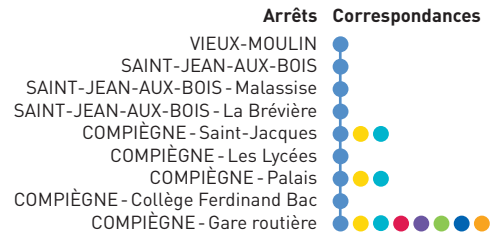

Depuis Compiègne

Ces lignes ne sont pas réservées aux lycéens, n'hésitez pas à les emprunter **c'est gratuit !**

ligne 101

Ligne 101 - Période scolaire

N° CAR	m S	Me	Me	Me	LMJV	LMJV	LMJV	Sam	LMMeJV	LMJV
	14	15	16	17	18	19	20	21	22	23
LACROIX-SAINT-OUEN - Lycée Charles de Gaulle										18:05
COMPIÈGNE - Gare Routière	11:30								17:15	17:15
COMPIÈGNE - Magenta	11:35								17:20	17:20
COMPIÈGNE - Collège Ferdinand Bac		11:35		12:30	16:05		17:00			
COMPIÈGNE - Les Lycées		11:45	12:25	12:40		16:35			17:25	18:15
COMPIÈGNE - Lycée Mireille Grenet			12:45						17:30	18:20
VIEUX-MOULIN - Vieux-Moulin	11:52	11:55	13:00	12:50	16:17	16:47	17:12	17:35	17:45	18:32
SAINT-JEAN-AUX-BOIS - Saint-Jean-aux-Bois	12:04	12:05	13:12	13:00	16:27	16:59	17:22	17:47	17:57	18:44
SAINT-JEAN-AUX-BOIS - Malassise	12:07	12:08	13:15	13:03	16:29	17:02	17:24	17:50	18:00	18:47
SAINT-JEAN-AUX-BOIS - La Brévière	12:10	12:11	13:18	13:06	16:32	17:05	17:27	17:53	18:03	18:50

Course sur réservation les LMJV au 0 970 150 150

- Ligne 1 - Gare → Hôpital
- Ligne 2 - C.C. Jaux-Venette → Gare → Ouhelns/Clairoix Centre
- Ligne 3 - F. de Lesseps → Gare → Bellicart → Marronniers
- Ligne 4 - C.C. Jaux-Venette → Gare
- Ligne 5 - Gare → Hôpital
- Ligne 6 - Gare → Bois de Plaisance
- Ligne ARC Express - Gare → Verberie

Ligne 101 - Vacances scolaires

	LMMeJVS	LMMeJVS
COMPIÈGNE - Gare Routière	11:30	17:15
COMPIÈGNE - Magenta	11:35	17:20
VIEUX-MOULIN - Vieux-Moulin	11:52	17:37
SAINT-JEAN-AUX-BOIS - Saint-Jean-aux-Bois	12:04	17:49
SAINT-JEAN-AUX-BOIS - Malassise	12:07	17:52
SAINT-JEAN-AUX-BOIS - La Brévière	12:10	17:55

Course sur réservation au 0 970 150 150

Les transports **GRATUITS** de l'Agglomération de la Région de **COMPIÈGNE**

Horaires valables à compter du 15 juillet 2021