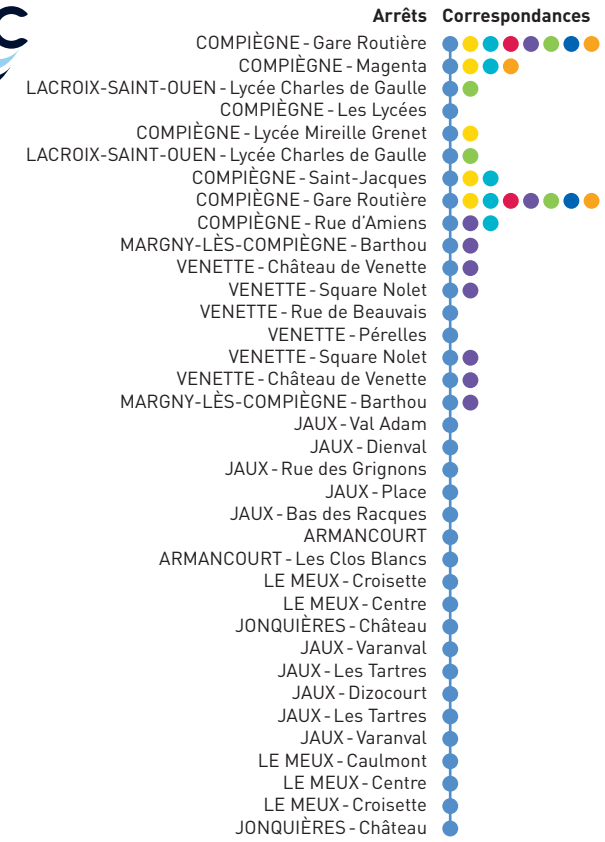

ligne
107

Les transports **GRATUITS**
de l'Agglomération
de la Région de **COMPIÈGNE**

Jonquières ↔ Le Meux
Armancourt ↔ Jaux ↔ Venette
Margny-lès-Compiègne ↔ Compiègne

Horaires valables
à compter du 1^{er} septembre 2022

Course sur réservation du L au S au 0 970 150 150

Course sur réservation le Me au 0 970 150 150

Ligne 107 - Vacances scolaires

	LMMeJVS	LMMeJVS
COMPIÈGNE - Saint-Jacques	11:25	17:25
COMPIÈGNE - Gare Routière	11:30	17:30
MARGNY-LÈS-COMPIÈGNE - Rue de Beauvais	11:35	17:35
VENETTE - Pérelles	11:40	17:40
JAUX - Dierval	11:42	17:42
JAUX - Rue des Grignons	11:44	17:44
JAUX - Place	11:46	17:46
JAUX - Bas des Racques	11:48	17:48
ARMANCOURT - Armancourt	11:50	17:50
LE MEUX - Croisette	11:54	17:54
LE MEUX - Centre	11:56	17:58
JONQUIÈRES - Château	12:01	18:03

Course sur réservation les LMJV au 0 970 150 150

Ces lignes ne sont pas réservées aux lycéens, n'hésitez pas à les emprunter c'est gratuit !

Service organisé par :

03 44 40 76 00

Calculez votre itinéraire

- Ligne 1 - Gare → Hôpital
- Ligne 2 - C.C. Jaux-Venette → Gare → Ouinels/Clairoix Centre
- Ligne 3 - F. de Lesseps → Gare → Bellicart → Marronniers
- Ligne 4 - C.C. Jaux-Venette → Gare
- Ligne 5 - Gare → Hôpital
- Ligne 6 - Gare → Bois de Plaisance
- Ligne ARC Express - Gare → Verberie