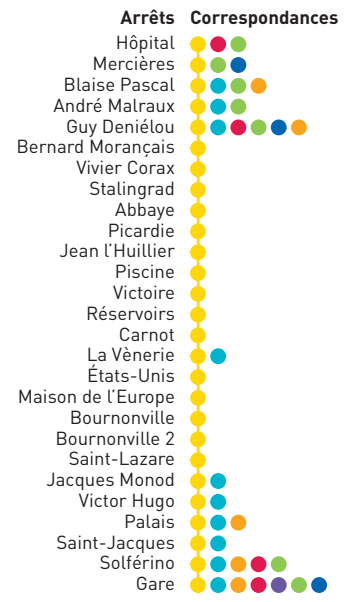

Service organisé par :  
  
 AGGLOMÉRATION DE LA RÉGION DE  
**COMPIÈGNE**  
 03 44 40 76 00

Calculez votre itinéraire  
  
 Simplifiez vos déplacements  
**oise-mobilite.fr**  
 0 970 150 150

- Ligne 1 - Gare → Hôpital
- Ligne 2 - C.C. Jaux Venette → Gare → Quinels/Clairoix Centre
- Ligne 3 - F. de Lesseps → Gare → Bellicart → Marronniers
- Ligne 4 - C.C. Jaux Venette → Gare
- Ligne 5 - Gare → Hôpital
- Ligne 6 - Gare → Bois de Plaisance
- Ligne ARC Express - Gare → Verberie

Les transports **GRATUITS**  
 de l'Agglomération  
 de la Région DE COMPIÈGNE

LIGNE 1 Hôpital → Gare (du lundi au vendredi)

Table with 28 columns (times) and 33 rows (stations). Includes stations like Hôpital, Mercières, Blaise Pascal, André Malraux, Guy Deniérou, Bernard Morançais, Vivier Corax, Stalingrad, Abbaye, Picardie, Jean l'Huillier, Piscine, Victoire, Réservoirs, Carnot, La Vènerie, États-Unis, Maison de l'Europe, Bournonville, Bournonville 2, Saint-Lazare, Jacques Monod, Victor Hugo, Palais, Saint-Jacques, Solférino, and Gare routière.