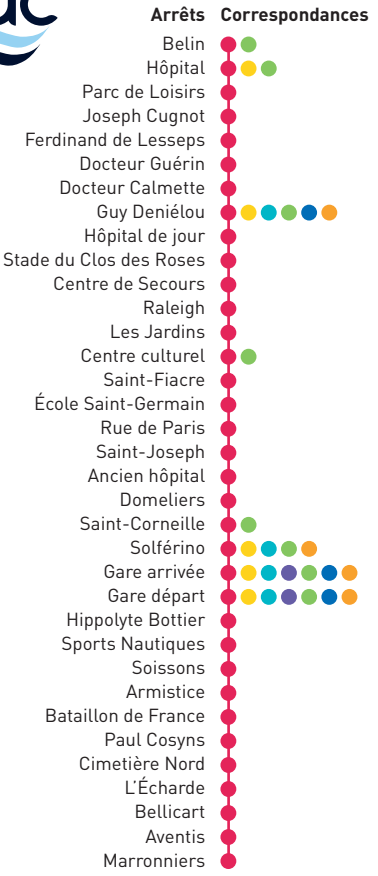

LIGNE 3 Belin → Ferdinand de Lesseps → Gare → Bellicart → Marronniers (du lundi au vendredi)

Table of bus schedules for Ligne 3, showing arrival and departure times for 31 stops from Belin to Marronniers.

Service organisé par : ARC Agglomération de la Région de Compiègne

Calculez votre itinéraire oiseMOBILITÉ Simplifiez vos déplacements 0970 150 150

- List of corresponding lines: Ligne 1 - Gare → Hôpital, Ligne 2 - C.C. Jaux Venette → Gare, etc.

- Icons and rules: 2 poussettes maximum sont tolérées à l'emplacement PMR, Pour le confort et le respect des autres voyageurs, ne mangez pas, ne buvez pas dans les bus et prenez soin du matériel.

Les transports gratuits de l'ARC

Le dimanche et les jours fériés, vous pouvez circuler dans la partie centrale de l'agglomération gratuitement grâce à deux lignes spécifiques sillonnant les communes de Compiègne, Margny et Venette.

En plus de ces lignes régulières, il existe également un service de transport collectif à la demande "AlloTIC" permettant de compléter l'offre proposée par l'ARC.