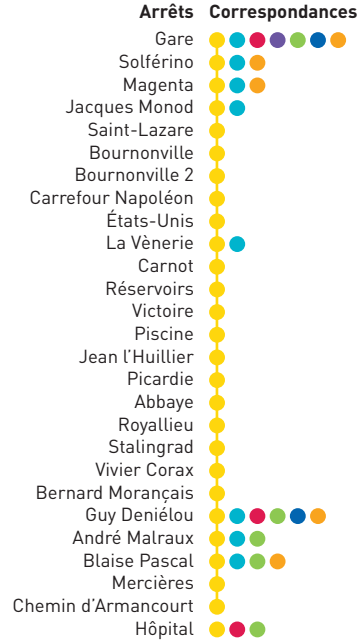

LIGNE 1 Gare → Hôpital (le samedi toute l'année et en période estivale, du lundi au vendredi)

Gare routière	06:05	06:45	07:25	08:05	08:33	09:06	09:33	10:08	10:43	11:18	11:53	12:28	13:03	13:38	14:13	14:48	15:23	15:58	16:27	17:01	17:33	18:05	18:34	19:13	19:53	20:33	21:33
Solférino	06:07	06:47	07:28	08:08	08:36	09:09	09:36	10:11	10:46	11:21	11:56	12:31	13:06	13:41	14:16	14:51	15:26	16:01	16:30	17:04	17:36	18:08	18:37	19:15	19:55	20:35	21:35
Magenta	06:10	06:50	07:32	08:12	08:39	09:12	09:39	10:14	10:49	11:24	11:59	12:34	13:09	13:44	14:19	14:54	15:29	16:05	16:34	17:08	17:40	18:12	18:41	19:18	19:58	20:38	21:38
Jacques Monod	06:12	06:52	07:34	08:14	08:41	09:14	09:41	10:16	10:51	11:26	12:01	12:36	13:11	13:46	14:21	14:56	15:31	16:07	16:36	17:10	17:42	18:14	18:43	19:20	20:00	20:40	21:40
Saint-Lazare	06:13	06:53	07:35	08:15	08:42	09:15	09:42	10:17	10:52	11:27	12:02	12:37	13:12	13:47	14:22	14:57	15:32	16:08	16:37	17:11	17:43	18:15	18:44	19:21	20:01	20:41	21:41
Bournonville	06:13	06:53	07:35	08:15	08:42	09:15	09:42	10:17	10:52	11:27	12:02	12:37	13:12	13:47	14:22	14:57	15:32	16:08	16:37	17:11	17:43	18:15	18:44	19:21	20:01	20:41	21:41
Bournonville 2	06:14	06:54	07:36	08:16	08:43	09:16	09:43	10:18	10:53	11:28	12:03	12:38	13:13	13:48	14:23	14:58	15:33	16:09	16:38	17:12	17:44	18:16	18:45	19:22	20:02	20:42	21:42
Carrefour Napoléon	06:15	06:55	07:37	08:17	08:44	09:17	09:44	10:19	10:54	11:29	12:04	12:39	13:14	13:49	14:24	14:59	15:34	16:10	16:39	17:13	17:45	18:17	18:46	19:23	20:03	20:43	21:43
États-Unis	06:16	06:56	07:38	08:18	08:45	09:18	09:45	10:20	10:55	11:30	12:05	12:40	13:15	13:50	14:25	15:00	15:35	16:11	16:40	17:14	17:46	18:18	18:47	19:24	20:04	20:44	21:44
La Vènerie	06:17	06:57	07:39	08:19	08:46	09:19	09:46	10:21	10:56	11:31	12:06	12:41	13:16	13:51	14:26	15:01	15:36	16:12	16:41	17:15	17:47	18:19	18:48	19:25	20:05	20:45	21:45
Carnot	06:18	06:58	07:40	08:20	08:47	09:20	09:47	10:22	10:57	11:32	12:07	12:42	13:17	13:52	14:27	15:02	15:37	16:13	16:42	17:16	17:48	18:20	18:49	19:26	20:06	20:46	21:46
Réservoirs	06:19	06:59	07:41	08:21	08:48	09:21	09:48	10:23	10:58	11:33	12:08	12:43	13:18	13:53	14:28	15:03	15:38	16:14	16:43	17:17	17:49	18:21	18:50	19:27	20:07	20:47	21:47
Victoire	06:21	07:01	07:43	08:23	08:50	09:23	09:50	10:25	11:00	11:35	12:10	12:45	13:20	13:55	14:30	15:05	15:40	16:16	16:45	17:19	17:51	18:23	18:52	19:29	20:09	20:49	21:49
Piscine	06:22	07:02	07:44	08:24	08:51	09:24	09:51	10:26	11:01	11:36	12:11	12:46	13:21	13:56	14:31	15:06	15:41	16:17	16:46	17:20	17:52	18:24	18:53	19:30	20:10	20:50	21:50
Jean l'Huillier	06:23	07:03	07:46	08:26	08:53	09:26	09:52	10:27	11:02	11:37	12:12	12:47	13:22	13:57	14:32	15:07	15:42	16:18	16:48	17:22	17:54	18:26	18:55	19:31	20:11	20:51	21:51
Picardie	06:25	07:05	07:48	08:28	08:55	09:28	09:54	10:29	11:04	11:39	12:14	12:49	13:24	13:59	14:34	15:09	15:44	16:20	16:50	17:24	17:56	18:28	18:57	19:33	20:13	20:53	21:53
Abbaye	06:26	07:06	07:49	08:29	08:56	09:29	09:55	10:30	11:05	11:40	12:15	12:50	13:25	14:01	14:35	15:10	15:45	16:21	16:53	17:25	17:57	18:29	19:00	19:34	20:14	20:54	21:54
Royallieu	06:27	07:07	07:50	08:30	08:57	09:30	09:56	10:31	11:06	11:41	12:16	12:51	13:26	14:02	14:36	15:11	15:46	16:22	16:54	17:26	18:00	18:30	19:01	19:35	20:15	20:55	21:55
Stalingrad	06:30	07:10	07:53	08:33	09:02	09:33	09:59	10:36	11:11	11:44	12:21	12:56	13:29	14:05	14:39	15:16	15:51	16:25	16:57	17:29	18:03	18:33	19:04	19:38	20:18	20:58	21:58
Vivier Corax	06:31	07:11	07:54	08:34	09:03	09:34	10:00	10:37	11:12	11:45	12:22	12:57	13:30	14:06	14:40	15:17	15:52	16:26	16:58	17:30	18:04	18:34	19:05	19:39	20:19	20:59	21:59
Bernard Morançais	06:32	07:12	07:55	08:35	09:04	09:35	10:01	10:38	11:13	11:46	12:23	12:58	13:31	14:07	14:41	15:18	15:53	16:27	16:59	17:31	18:05	18:35	19:06	19:40	20:20	21:00	22:00
Guy Deniérou	06:34	07:14	07:57	08:37	09:06	09:37	10:03	10:40	11:15	11:48	12:25	13:00	13:33	14:09	14:43	15:20	15:55	16:29	17:01	17:33	18:07	18:37	19:08	19:42	20:22	21:02	22:02
André Malraux	06:35	07:15	07:58	08:38	09:07	09:38	10:04	10:41	11:16	11:49	12:26	13:01	13:34	14:10	14:44	15:21	15:56	16:30	17:02	17:34	18:08	18:38	19:09	19:43	20:23	21:03	22:03
Blaise Pascal	06:36	07:16	07:59	08:39	09:08	09:39	10:05	10:42	11:17	11:50	12:27	13:02	13:35	14:11	14:45	15:22	15:57	16:31	17:03	17:35	18:09	18:39	19:10	19:44	20:24	21:04	22:04
Mercières	06:38	07:18	08:01	08:41	09:10	09:41	10:07	10:44	11:19	11:52	12:29	13:04	13:37	14:13	14:47	15:24	15:59	16:33	17:05	17:37	18:11	18:41	19:12	19:46	20:26	21:06	22:06
Chemin d'Armancourt	06:39	07:19	08:02	08:42	09:11	09:42	10:08	10:45	11:20	11:53	12:30	13:05	13:38	14:14	14:48	15:25	16:00	16:34	17:06	17:38	18:12	18:42	19:13	19:47	20:27	21:07	22:07
Hôpital	06:40	07:20	08:03	08:43	09:12	09:43	10:09	10:46	11:21	11:54	12:31	13:06	13:39	14:15	14:49	15:26	16:01	16:35	17:07	17:39	18:13	18:43	19:14	19:48	20:28	21:08	22:08