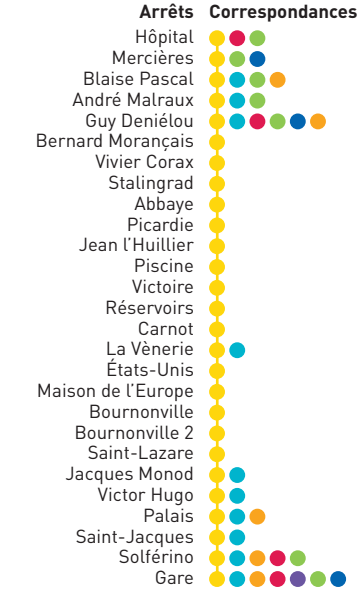

Hôpital	05:38	06:18	06:58	07:38	08:18	08:44	09:12	09:44	10:19	10:54	11:29	12:04	12:39	13:14	13:49	14:24	14:59	15:34	16:09	16:39	17:07	17:48	18:13	18:45	19:25	20:05	20:45
Mercières	05:40	06:20	07:00	07:40	08:20	08:46	09:14	09:46	10:21	10:56	11:31	12:06	12:41	13:16	13:51	14:26	15:01	15:36	16:12	16:43	17:11	17:52	18:17	18:48	19:27	20:07	20:47
Blaise Pascal	05:42	06:22	07:02	07:42	08:22	08:48	09:16	09:48	10:23	10:58	11:33	12:08	12:43	13:18	13:53	14:28	15:03	15:38	16:14	16:46	17:14	17:54	18:19	18:50	19:29	20:09	20:49
André Malraux	05:43	06:23	07:03	07:43	08:23	08:49	09:17	09:49	10:24	10:59	11:34	12:09	12:44	13:19	13:54	14:29	15:04	15:39	16:15	16:47	17:15	17:55	18:20	18:51	19:30	20:10	20:50
Guy Deniérou	05:44	06:24	07:04	07:44	08:24	08:50	09:18	09:50	10:25	11:00	11:35	12:10	12:45	13:20	13:55	14:30	15:05	15:40	16:16	16:48	17:16	17:56	18:21	18:52	19:31	20:11	20:51
Bernard Moranzais	05:46	06:26	07:06	07:46	08:26	08:52	09:20	09:52	10:27	11:02	11:37	12:12	12:47	13:22	13:57	14:32	15:07	15:42	16:18	16:50	17:18	17:58	18:23	18:54	19:33	20:13	20:53
Vivier Corax	05:47	06:27	07:07	07:47	08:27	08:53	09:21	09:53	10:28	11:03	11:38	12:13	12:48	13:23	13:58	14:33	15:08	15:43	16:19	16:51	17:19	17:59	18:24	18:55	19:34	20:14	20:54
Stalingrad	05:48	06:28	07:08	07:48	08:28	08:54	09:22	09:54	10:29	11:04	11:39	12:14	12:49	13:24	13:59	14:34	15:09	15:44	16:20	16:52	17:20	18:00	18:25	18:56	19:35	20:15	20:55
Abbaye	05:52	06:32	07:12	07:52	08:32	08:58	09:26	09:58	10:33	11:08	11:43	12:18	12:53	13:28	14:03	14:38	15:13	15:48	16:24	16:56	17:24	18:04	18:29	19:00	19:39	20:19	20:59
Picardie	05:53	06:33	07:13	07:53	08:33	08:59	09:29	09:59	10:34	11:11	11:46	12:19	12:56	13:31	14:04	14:39	15:16	15:51	16:27	16:57	17:27	18:05	18:32	19:01	19:40	20:20	21:00
Jean l'Huillier	05:54	06:34	07:14	07:54	08:34	09:00	09:30	10:00	10:35	11:12	11:47	12:20	12:57	13:32	14:05	14:40	15:17	15:52	16:28	16:58	17:28	18:06	18:33	19:02	19:41	20:21	21:01
Piscine	05:55	06:35	07:15	07:56	08:36	09:02	09:31	10:01	10:36	11:13	11:48	12:21	12:58	13:33	14:06	14:41	15:18	15:53	16:30	17:00	17:30	18:08	18:35	19:03	19:42	20:22	21:02
Victoire	05:57	06:37	07:17	07:58	08:38	09:04	09:33	10:03	10:38	11:15	11:50	12:23	13:00	13:35	14:08	14:43	15:20	15:55	16:32	17:02	17:32	18:10	18:37	19:05	19:44	20:24	21:04
Réservoirs	05:58	06:38	07:18	07:59	08:39	09:05	09:34	10:04	10:39	11:16	11:51	12:24	13:01	13:36	14:09	14:44	15:21	15:56	16:33	17:03	17:33	18:11	18:38	19:06	19:45	20:25	21:05
Carnot	05:59	06:39	07:19	08:00	08:40	09:06	09:35	10:05	10:40	11:17	11:52	12:25	13:02	13:37	14:10	14:45	15:22	15:57	16:34	17:04	17:34	18:12	18:39	19:07	19:46	20:26	21:06
La Vènerie	06:00	06:40	07:20	08:01	08:41	09:07	09:36	10:06	10:41	11:18	11:53	12:26	13:03	13:38	14:11	14:46	15:23	15:58	16:35	17:05	17:35	18:13	18:40	19:08	19:47	20:27	21:07
États-Unis	06:01	06:41	07:21	08:02	08:42	09:08	09:37	10:07	10:42	11:19	11:54	12:27	13:04	13:39	14:12	14:47	15:24	15:59	16:36	17:07	17:37	18:15	18:42	19:09	19:48	20:28	21:08
Maison de l'Europe	06:02	06:42	07:22	08:03	08:43	09:09	09:38	10:08	10:43	11:20	11:55	12:28	13:05	13:40	14:13	14:48	15:25	16:00	16:37	17:08	17:38	18:16	18:43	19:10	19:49	20:29	21:09
Bournonville	06:02	06:42	07:22	08:03	08:43	09:09	09:38	10:08	10:43	11:20	11:55	12:28	13:05	13:40	14:13	14:48	15:25	16:00	16:37	17:08	17:38	18:16	18:43	19:10	19:49	20:29	21:09
Bournonville 2	06:03	06:43	07:23	08:04	08:44	09:10	09:39	10:09	10:44	11:21	11:56	12:29	13:06	13:41	14:14	14:49	15:26	16:01	16:38	17:09	17:39	18:17	18:44	19:11	19:50	20:30	21:10
Saint-Lazare	06:04	06:44	07:24	08:05	08:45	09:11	09:40	10:10	10:45	11:22	11:57	12:30	13:07	13:42	14:15	14:50	15:27	16:02	16:39	17:10	17:40	18:18	18:45	19:12	19:51	20:31	21:11
Jacques Monod	06:05	06:45	07:25	08:06	08:46	09:12	09:41	10:11	10:46	11:23	11:58	12:31	13:08	13:43	14:16	14:51	15:28	16:03	16:40	17:11	17:41	18:19	18:46	19:13	19:52	20:32	21:12
Victor Hugo	06:06	06:46	07:26	08:07	08:47	09:13	09:42	10:12	10:47	11:24	11:59	12:32	13:09	13:44	14:17	14:52	15:29	16:04	16:41	17:12	17:42	18:20	18:47	19:14	19:53	20:33	21:13
Palais	06:08	06:48	07:28	08:09	08:49	09:15	09:44	10:14	10:49	11:26	12:01	12:34	13:11	13:46	14:19	14:54	15:31	16:06	16:43	17:14	17:44	18:22	18:49	19:16	19:55	20:35	21:15
Saint-Jacques	06:09	06:49	07:30	08:11	08:51	09:17	09:46	10:16	10:51	11:28	12:03	12:36	13:13	13:48	14:21	14:56	15:33	16:08	16:45	17:16	17:46	18:24	18:51	19:17	19:56	20:36	21:16

- 2 poussettes maximum sont tolérées à l'emplacement PMR, en fonction de l'affluence.
- Pour le confort et le respect des autres voyageurs, ne mangez pas, ne buvez pas dans les bus et prenez soin du matériel.
- Sachez faire plaisir et laissez votre place assise à une personne âgée ou à une femme enceinte.
- Comme tous les lieux publics, les bus sont des espaces non fumeurs.
- Merci de monter toujours par la porte avant.
- L'accès des chiens est interdit à bord (sauf les chiens d'aveugles).
- Pensez à descendre par la porte arrière du véhicule, pour ne pas gêner la montée des voyageurs.
- Les trottinettes, les rollers, les planches à roulettes sont interdits sauf tenus à la main.

Les transports gratuits de l'ARC

Les TIC, transports intercommunaux du compiègnais, desservent **gratuitement** l'ensemble des communes de l'agglomération.

6 lignes urbaines desservent la partie centrale de l'agglomération et 7 lignes périurbaines ouvertes au grand public complètent la desserte sur toutes les communes de l'agglomération.

Le dimanche et les jours fériés, vous pouvez circuler dans la partie centrale de l'agglomération **gratuitement** grâce à deux lignes spécifiques sillonnant les communes de Compiègne, Margny et Venette.

En plus de ces lignes régulières, il existe également un service de transport collectif à la demande "AlloTIC" permettant de compléter l'offre proposée par l'ARC. Pour toute réservation, contactez le **0970 150 150**.

Attention, ce service n'est pas assuré durant l'été ainsi que certains jours spécifiques comme le 1er mai.

Toutes les informations horaires sur oise-mobilite.fr

Service organisé par :

03 44 40 76 00

Calculez votre itinéraire