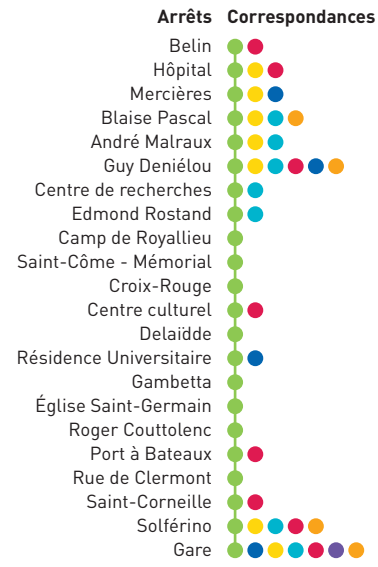

05:39	06:05	06:29	06:49	07:09	07:29	07:44	07:59	08:14	08:29	08:44	08:59	09:15	09:34	09:54	10:14	10:35	10:54	11:14	11:34	11:54	12:14	12:34	12:54	13:14	13:34	
Belin																											
Hôpital	05:39	06:05	06:29	06:49	07:09	07:29	07:44	07:59	08:14	08:29	08:44	08:59	09:15	09:34	09:54	10:14	10:35	10:54	11:14	11:34	11:54	12:14	12:34	12:54	13:14	13:34	
Mercières	05:41	06:07	06:31	06:51	07:11	07:31	07:46	08:01	08:16	08:31	08:46	09:01	09:17	09:36	09:56	10:16	10:37	10:56	11:16	11:36	11:56	12:16	12:36	12:56	13:16	13:36	
Blaise Pascal	05:43	06:09	06:33	06:53	07:13	07:33	07:48	08:03	08:18	08:33	08:48	09:03	09:19	09:38	09:58	10:18	10:39	10:58	11:18	11:38	11:58	12:18	12:38	12:58	13:18	13:38	
André Malraux	05:44	06:10	06:34	06:54	07:14	07:34	07:49	08:04	08:19	08:34	08:49	09:04	09:20	09:39	09:59	10:19	10:40	10:59	11:19	11:39	11:59	12:19	12:39	12:59	13:19	13:39	
Guy Deniérou	05:45	06:11	06:35	06:55	07:15	07:35	07:50	08:05	08:20	08:35	08:50	09:05	09:21	09:40	10:00	10:20	10:41	11:00	11:20	11:40	12:00	12:20	12:40	13:00	13:20	13:40	
Centre de recherches	05:46	06:12	06:36	06:56	07:16	07:36	07:51	08:06	08:21	08:36	08:51	09:06	09:22	09:41	10:01	10:21	10:42	11:01	11:21	11:41	12:01	12:21	12:41	13:01	13:21	13:41	
Edmond Rostand	05:47	06:13	06:37	06:57	07:17	07:37	07:52	08:07	08:22	08:37	08:52	09:07	09:23	09:42	10:02	10:22	10:43	11:02	11:22	11:42	12:02	12:22	12:42	13:02	13:22	13:42	
Camp de Royallieu	05:48	06:14	06:38	06:58	07:18	07:38	07:53	08:08	08:23	08:38	08:53	09:08	09:24	09:43	10:03	10:23	10:44	11:03	11:23	11:43	12:03	12:23	12:43	13:03	13:23	13:43	
Saint-Côme - Mémorial	05:50	06:16	06:40	07:00	07:20	07:40	07:55	08:10	08:25	08:40	08:55	09:10	09:26	09:45	10:05	10:25	10:46	11:05	11:25	11:45	12:05	12:25	12:45	13:05	13:25	13:45	
Croix Rouge	05:51	06:17	06:41	07:01	07:21	07:41	07:56	08:11	08:26	08:41	08:56	09:11	09:27	09:46	10:06	10:26	10:47	11:06	11:26	11:46	12:06	12:26	12:46	13:06	13:26	13:46	
Centre culturel	05:52	06:18	06:42	07:02	07:22	07:42	07:57	08:12	08:27	08:42	08:57	09:12	09:28	09:47	10:07	10:27	10:48	11:07	11:27	11:47	12:07	12:27	12:47	13:07	13:27	13:47	
Delaidde	05:53	06:19	06:43	07:03	07:23	07:43	07:58	08:13	08:28	08:43	08:58	09:13	09:29	09:48	10:08	10:28	10:49	11:08	11:28	11:48	12:08	12:28	12:48	13:08	13:28	13:48	
Résidence Universitaire	05:54	06:20	06:44	07:04	07:24	07:44	07:59	08:14	08:29	08:44	08:59	09:14	09:30	09:49	10:09	10:29	10:50	11:09	11:29	11:49	12:09	12:29	12:49	13:09	13:29	13:49	
Gambetta	05:55	06:21	06:45	07:05	07:25	07:45	08:00	08:15	08:30	08:45	09:00	09:15	09:31	09:50	10:10	10:30	10:51	11:10	11:30	11:50	12:10	12:30	12:50	13:10	13:30	13:50	
Église Saint-Germain	05:57	06:23	06:47	07:07	07:27	07:47	08:02	08:17	08:32	08:47	09:02	09:17	09:33	09:52	10:12	10:32	10:53	11:12	11:32	11:52	12:12	12:32	12:52	13:12	13:32	13:52	
Roger Couttolenc	05:58	06:24	06:48	07:08	07:28	07:48	08:03	08:18	08:33	08:48	09:03	09:18	09:34	09:53	10:13	10:33	10:54	11:13	11:33	11:53	12:13	12:33	12:53	13:13	13:33	13:53	
Port à Bateaux	05:59	06:25	06:49	07:09	07:29	07:49	08:04	08:19	08:34	08:49	09:04	09:19	09:35	09:54	10:14	10:34	10:55	11:14	11:34	11:54	12:14	12:34	12:54	13:14	13:34	13:54	
Rue de Clermont	06:01	06:27	06:51	07:11	07:31	07:51	08:06	08:21	08:36	08:51	09:06	09:21	09:37	09:56	10:16	10:36	10:57	11:16	11:36	11:56	12:16	12:36	12:56	13:16	13:36	13:56	
Saint-Corneille											09:05	09:20	09:36	09:55	10:15	10:35	10:56	11:15	11:35	11:55	12:15	12:35	12:55	13:15	13:35	13:55	
Solférino											09:08	09:23	09:39	09:58	10:18	10:38	10:59	11:18	11:38	11:58	12:18	12:38	12:58	13:18	13:38	13:58	
Gare	06:04	06:30	06:54	07:14	07:34	07:54	08:09	08:24	08:39	08:54	09:10	09:24	09:41	09:59	10:20	10:39	11:01	11:20	11:39	12:00	12:19	12:40	12:59	13:20	13:39	14:00	
Belin					15:15																						
Hôpital	13:54	14:14	14:34	14:54	15:15	15:34	15:56	16:14	16:24	16:34	16:49	16:59	17:14	17:32	17:44	17:59	18:19	18:39	18:59	19:18	19:39	19:59	20:19	20:39	20:59	21:20	
Mercières	13:56	14:16	14:36	14:56	15:17	15:36	15:58	16:16	16:26	16:36	16:53	17:03	17:18	17:36	17:48	18:03	18:23	18:43	19:03	19:20	19:41	20:01	20:21	20:41	21:01	21:22	
Blaise Pascal	13:58	14:18	14:38	14:58	15:19	15:38	16:00	16:18	16:28	16:38	16:56	17:06	17:21	17:39	17:51	18:06	18:26	18:46	19:06	19:22	19:43	20:03	20:23	20:43	21:03	21:24	

- Ligne 1 - Gare → Hôpital
- Ligne 2 - C.C. Jaux-Venette → Gare → Ouinels/Clairoix Centre
- Ligne 3 - F. de Lesseps → Gare → Bellicart → Marronniers
- Ligne 4 - C.C. Jaux-Venette → Gare
- Ligne 5 - Gare → Hôpital
- Ligne 6 - Gare → Bois de Plaisance
- Ligne ARC Express - Gare → Verberie

Service organisé par :