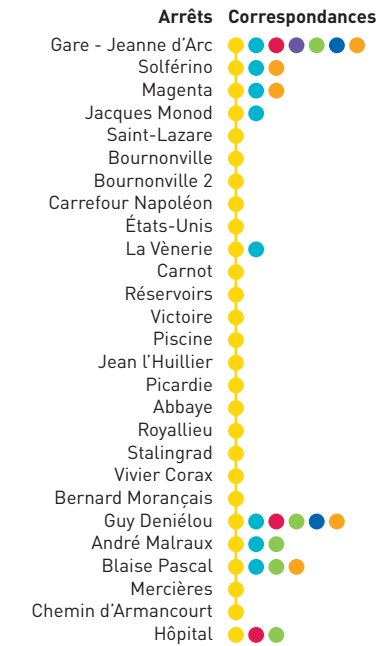

LIGNE 1 Gare > Hôpital (du lundi au vendredi)

GARE - Jeanne d'Arc	06:00	06:32	07:04	07:34	08:06	08:34	09:06	09:34	09:55	10:28	11:02	11:30	12:08	12:30	13:00	13:33	14:05	14:32	15:01	15:30	16:01	16:27	17:08	17:35	18:06	18:34	19:08	19:34	20:09	20:33	21:33
Solférino	06:02	06:34	07:06	07:37	08:09	08:37	09:09	09:37	09:58	10:31	11:05	11:33	12:11	12:33	13:03	13:36	14:08	14:35	15:04	15:33	16:04	16:30	17:11	17:38	18:09	18:37	19:10	19:36	20:11	20:35	21:35
Magenta	06:05	06:37	07:09	07:41	08:13	08:40	09:12	09:40	10:01	10:34	11:08	11:36	12:14	12:36	13:06	13:39	14:11	14:38	15:07	15:36	16:08	16:34	17:15	17:42	18:13	18:41	19:13	19:39	20:14	20:38	21:38
Jacques Monod	06:07	06:39	07:11	07:43	08:15	08:42	09:14	09:42	10:03	10:36	11:10	11:38	12:16	12:38	13:08	13:41	14:13	14:40	15:09	15:38	16:10	16:36	17:17	17:44	18:15	18:43	19:15	19:41	20:16	20:40	21:40
Saint-Lazare	06:08	06:40	07:12	07:44	08:16	08:43	09:15	09:43	10:04	10:37	11:11	11:39	12:17	12:39	13:09	13:42	14:14	14:41	15:10	15:39	16:11	16:37	17:18	17:45	18:16	18:44	19:16	19:42	20:17	20:41	21:41
Bournonville	06:08	06:40	07:12	07:44	08:16	08:43	09:15	09:43	10:04	10:37	11:11	11:39	12:17	12:39	13:09	13:42	14:14	14:41	15:10	15:39	16:11	16:37	17:18	17:45	18:16	18:44	19:16	19:42	20:17	20:41	21:41
Bournonville 2	06:09	06:41	07:13	07:45	08:17	08:44	09:16	09:44	10:05	10:38	11:12	11:40	12:18	12:40	13:10	13:43	14:15	14:42	15:11	15:40	16:12	16:38	17:19	17:46	18:17	18:45	19:17	19:43	20:18	20:42	21:42
Carrefour Napoléon	06:10	06:42	07:14	07:46	08:18	08:45	09:17	09:45	10:06	10:39	11:13	11:41	12:19	12:41	13:11	13:44	14:16	14:43	15:12	15:41	16:13	16:39	17:20	17:47	18:18	18:46	19:18	19:44	20:19	20:43	21:43
États-Unis	06:11	06:43	07:15	07:47	08:19	08:46	09:18	09:46	10:07	10:40	11:14	11:42	12:20	12:42	13:12	13:45	14:17	14:44	15:13	15:42	16:14	16:40	17:21	17:48	18:19	18:47	19:19	19:45	20:20	20:44	21:44
La Vènerie	06:12	06:44	07:16	07:48	08:20	08:47	09:19	09:47	10:08	10:41	11:15	11:43	12:21	12:43	13:13	13:46	14:18	14:45	15:14	15:43	16:15	16:41	17:22	17:49	18:20	18:48	19:20	19:46	20:21	20:45	21:45
Carnot	06:13	06:45	07:17	07:49	08:21	08:48	09:20	09:48	10:09	10:42	11:16	11:44	12:22	12:44	13:14	13:47	14:19	14:46	15:15	15:44	16:16	16:42	17:23	17:50	18:21	18:49	19:21	19:47	20:22	20:46	21:46
Réservoirs	06:14	06:46	07:18	07:50	08:22	08:49	09:21	09:49	10:10	10:43	11:17	11:45	12:23	12:45	13:15	13:48	14:20	14:47	15:16	15:45	16:17	16:43	17:24	17:51	18:22	18:50	19:22	19:48	20:23	20:47	21:47
Victoire	06:16	06:48	07:20	07:52	08:24	08:51	09:23	09:51	10:12	10:45	11:19	11:47	12:25	12:47	13:17	13:50	14:22	14:49	15:18	15:47	16:19	16:45	17:26	17:53	18:24	18:52	19:24	19:50	20:25	20:49	21:49
Piscine	06:17	06:49	07:21	07:53	08:25	08:52	09:24	09:52	10:13	10:46	11:20	11:48	12:26	12:48	13:18	13:51	14:23	14:50	15:19	15:48	16:20	16:46	17:27	17:54	18:25	18:53	19:25	19:51	20:26	20:50	21:50
Jean l'Huilier	06:18	06:50	07:22	07:55	08:27	08:54	09:26	09:53	10:14	10:47	11:21	11:49	12:27	12:49	13:19	13:52	14:24	14:51	15:20	15:49	16:21	16:48	17:29	17:56	18:27	18:55	19:26	19:52	20:27	20:51	21:51
Picardie	06:20	06:52	07:24	07:57	08:29	08:56	09:28	09:55	10:16	10:49	11:23	11:51	12:29	12:51	13:21	13:54	14:26	14:53	15:22	15:51	16:23	16:50	17:31	17:58	18:29	18:57	19:28	19:54	20:29	20:53	21:53
Abbaye	06:21	06:53	07:25	07:58	08:30	08:57	09:29	09:56	10:19	10:52	11:24	11:54	12:30	12:54	13:22	13:56	14:27	14:56	15:23	15:54	16:24	16:53	17:32	18:01	18:30	19:00	19:29	19:55	20:30	20:54	21:54
Royallieu	06:22	06:54	07:26	07:59	08:31	09:00	09:30	09:57	10:20	10:53	11:25	11:55	12:31	12:55	13:23	13:57	14:28	14:57	15:24	15:55	16:25	16:54	17:33	18:02	18:31	19:01	19:30	19:56	20:31	20:55	21:55
Stalingrad	06:25	06:57	07:29	08:02	08:34	09:03	09:33	10:00	10:23	10:56	11:28	11:58	12:34	12:58	13:26	14:00	14:31	15:00	15:27	15:58	16:28	16:57	17:36	18:05	18:34	19:04	19:33	19:59	20:34	20:58	21:58
Vivier Corax	06:26	06:58	07:30	08:03	08:35	09:04	09:34	10:01	10:24	10:57	11:29	11:59	12:35	12:59	13:27	14:01	14:32	15:01	15:28	15:59	16:29	16:58	17:37	18:06	18:35	19:05	19:34	20:00	20:35	20:59	21:59
Bernard Morançais	06:27	06:59	07:31	08:04	08:36	09:05	09:35	10:02	10:25	10:58	11:30	12:00	12:36	13:00	13:28	14:02	14:33	15:02	15:29	16:00	16:30	16:59	17:38	18:07	18:36	19:06	19:35	20:01	20:36	21:00	22:00
Guy Deniérou	06:29	07:01	07:33	08:06	08:38	09:07	09:37	10:04	10:27	11:00	11:32	12:02	12:38	13:02	13:30	14:04	14:35	15:04	15:31	16:02	16:32	17:01	17:40	18:09	18:38	19:08	19:37	20:03	20:38	21:02	22:02
André Malraux	06:30	07:02	07:34	08:07	08:39	09:08	09:38	10:05	10:28	11:01	11:33	12:03	12:39	13:03	13:31	14:05	14:36	15:05	15:32	16:03	16:33	17:02	17:41	18:10	18:39	19:09	19:38	20:04	20:39	21:03	22:03
Blaise Pascal	06:31	07:03	07:35	08:08	08:40	09:09	09:39	10:06	10:29	11:02	11:34	12:04	12:40	13:04	13:32	14:06	14:37	15:06	15:33	16:04	16:34	17:03	17:42	18:11	18:40	19:10	19:39	20:05	20:40	21:04	22:04
Mercières	06:33	07:05	07:37	08:10	08:42	09:11	09:41	10:08	10:31	11:04	11:36	12:06	12:42	13:06	13:34	14:08	14:39	15:08	15:35	16:06	16:36	17:05	17:44	18:13	18:42	19:12	19:41	20:07	20:42	21:06	22:06
Chemin d'Armancourt	06:34	07:06	07:38	08:11	08:43	09:12	09:42	10:09	10:32	11:05	11:37	12:07	12:43	13:07	13:35	14:09	14:40	15:09	15:36	16:07	16:37	17:06	17:45	18:14	18:43	19:13	19:42	20:08	20:43	21:07	22:07
Hôpital	06:35	07:07	07:39	08:12	08:44	09:13	09:43	10:10	10:33	11:06	11:38	12:08	12:44	13:08	13:36	14:10	14:41	15:10	15:37	16:08	16:38	17:07	17:46	18:15	18:44	19:14	19:43	20:09	20:44	21:08	22:08