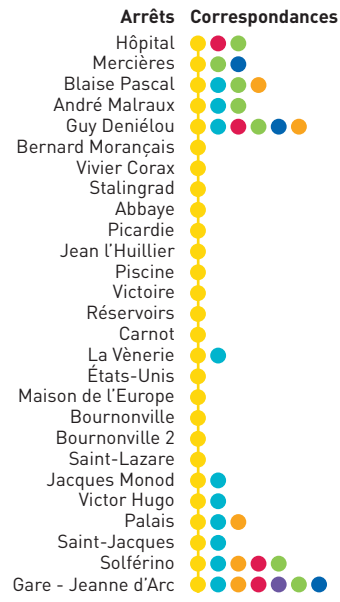

Hôpital	05:24	06:19	06:52	07:19	07:50	08:12	08:45	09:14	09:44	10:13	10:35	11:07	11:40	12:13	12:48	13:09	13:38	14:13	14:45	15:13	15:39	16:14	16:39	17:07	17:32	18:11	18:45	19:20	19:50	20:14	20:44
Mercières	05:26	06:21	06:54	07:21	07:52	08:20	08:47	09:16	09:46	10:15	10:37	11:09	11:42	12:15	12:56	13:11	13:40	14:15	14:47	15:15	15:41	16:17	16:43	17:11	17:43	18:15	18:48	19:22	19:52	20:16	20:46
Blaise Pascal	05:28	06:23	06:56	07:23	07:54	08:22	08:49	09:18	09:48	10:17	10:39	11:11	11:44	12:17	12:58	13:13	13:42	14:17	14:49	15:17	15:43	16:19	16:46	17:14	17:45	18:17	18:50	19:24	19:54	20:18	20:48
André Malraux	05:29	06:24	06:57	07:24	07:55	08:23	08:50	09:19	09:49	10:18	10:40	11:12	11:45	12:18	12:59	13:14	13:43	14:18	14:50	15:18	15:44	16:20	16:47	17:15	17:46	18:18	18:51	19:25	19:55	20:19	20:49
Guy Deniérou	05:30	06:25	06:58	07:25	07:56	08:24	08:51	09:20	09:50	10:19	10:41	11:13	11:46	12:19	13:00	13:15	13:44	14:19	14:51	15:19	15:45	16:21	16:48	17:16	17:47	18:19	18:52	19:26	19:56	20:20	20:50
Bernard Morancais	05:32	06:27	07:00	07:27	07:58	08:26	08:53	09:22	09:52	10:21	10:43	11:15	11:48	12:21	13:02	13:17	13:46	14:21	14:53	15:21	15:47	16:23	16:50	17:18	17:49	18:21	18:54	19:28	19:58	20:22	20:52
Vivier Corax	05:33	06:28	07:01	07:28	07:59	08:27	08:54	09:23	09:53	10:22	10:44	11:16	11:49	12:22	13:03	13:18	13:47	14:22	14:54	15:22	15:48	16:24	16:51	17:19	17:50	18:22	18:55	19:29	19:59	20:23	20:53
Stalingrad	05:34	06:29	07:02	07:29	08:00	08:28	08:55	09:24	09:54	10:23	10:45	11:17	11:50	12:23	13:04	13:19	13:48	14:23	14:55	15:23	15:49	16:25	16:52	17:20	17:51	18:23	18:56	19:30	20:00	20:24	20:54
Abbaye	05:38	06:33	07:06	07:33	08:04	08:32	08:59	09:28	09:58	10:27	10:49	11:21	11:54	12:27	13:08	13:23	13:52	14:27	14:59	15:27	15:53	16:29	16:56	17:24	17:55	18:27	19:00	19:34	20:04	20:28	20:58
Picardie	05:39	06:34	07:07	07:34	08:05	08:33	09:00	09:31	09:59	10:28	10:52	11:24	11:55	12:30	13:09	13:26	13:53	14:30	15:02	15:28	15:56	16:32	16:57	17:27	17:56	18:30	19:01	19:35	20:05	20:29	20:59
Jean l'Huillier	05:40	06:35	07:08	07:35	08:06	08:34	09:01	09:32	10:00	10:29	10:53	11:25	11:56	12:31	13:10	13:27	13:54	14:31	15:03	15:29	15:57	16:33	16:58	17:28	17:57	18:31	19:02	19:36	20:06	20:30	21:00
Piscine	05:41	06:36	07:09	07:36	08:08	08:36	09:03	09:33	10:01	10:30	10:54	11:26	11:57	12:32	13:11	13:28	13:55	14:32	15:04	15:30	15:58	16:35	17:00	17:30	17:59	18:33	19:03	19:37	20:07	20:31	21:01
Victoire	05:43	06:38	07:11	07:38	08:10	08:38	09:05	09:35	10:03	10:32	10:56	11:28	11:59	12:34	13:13	13:30	13:57	14:34	15:06	15:32	16:00	16:37	17:02	17:32	18:01	18:35	19:05	19:39	20:09	20:33	21:03
Réservoirs	05:44	06:39	07:12	07:39	08:11	08:39	09:06	09:36	10:04	10:33	10:57	11:29	12:00	12:35	13:14	13:31	13:58	14:35	15:07	15:33	16:01	16:38	17:03	17:33	18:02	18:36	19:06	19:40	20:10	20:34	21:04
Carnot	05:45	06:40	07:13	07:40	08:12	08:40	09:07	09:37	10:05	10:34	10:58	11:30	12:01	12:36	13:15	13:32	13:59	14:36	15:08	15:34	16:02	16:39	17:04	17:34	18:03	18:37	19:07	19:41	20:11	20:35	21:05
La Vènerie	05:46	06:41	07:14	07:41	08:13	08:41	09:08	09:38	10:06	10:35	10:59	11:31	12:02	12:37	13:16	13:33	14:00	14:37	15:09	15:35	16:03	16:40	17:05	17:35	18:04	18:38	19:08	19:42	20:12	20:36	21:06
États-Unis	05:47	06:42	07:15	07:42	08:14	08:42	09:09	09:39	10:07	10:36	11:00	11:32	12:03	12:38	13:17	13:34	14:01	14:38	15:10	15:36	16:04	16:41	17:07	17:37	18:06	18:40	19:09	19:43	20:13	20:37	21:07
Maison de l'Europe	05:48	06:43	07:16	07:43	08:15	08:43	09:10	09:40	10:08	10:37	11:01	11:33	12:04	12:39	13:18	13:35	14:02	14:39	15:11	15:37	16:05	16:42	17:08	17:38	18:07	18:41	19:10	19:44	20:14	20:38	21:08
Bournonville	05:48	06:43	07:16	07:43	08:15	08:43	09:10	09:40	10:08	10:37	11:01	11:33	12:04	12:39	13:18	13:35	14:02	14:39	15:11	15:37	16:05	16:42	17:08	17:38	18:07	18:41	19:10	19:44	20:14	20:38	21:08
Bournonville 2	05:49	06:44	07:17	07:44	08:16	08:44	09:11	09:41	10:09	10:38	11:02	11:34	12:05	12:40	13:19	13:36	14:03	14:40	15:12	15:38	16:06	16:43	17:09	17:39	18:08	18:42	19:11	19:45	20:15	20:39	21:09
Saint-Lazare	05:50	06:45	07:18	07:45	08:17	08:45	09:12	09:42	10:10	10:39	11:03	11:35	12:06	12:41	13:20	13:37	14:04	14:41	15:13	15:39	16:07	16:44	17:10	17:40	18:09	18:43	19:12	19:46	20:16	20:40	21:10

2 poussettes maximum sont tolérées à l'emplacement PMR, en fonction de l'affluence.

Pour le confort et le respect des autres voyageurs, ne mangez pas, ne buvez pas dans les bus et prenez soin du matériel.

Sachez faire plaisir et laissez votre place assise à une personne âgée ou à une femme enceinte.

Comme tous les lieux publics, les bus sont des espaces non fumeurs.

Merci de monter toujours par la porte avant.

L'accès des chiens est interdit à bord (sauf les chiens d'aveugles).

Pensez à descendre par la porte arrière du véhicule, pour ne pas gêner la montée des voyageurs.

Les trottinettes, les rollers, les planches à roulettes sont interdits sauf tenus à la main.

Les transports gratuits de l'ARC

Les TIC, transports intercommunaux du compiègnais, desservent **gratuitement** l'ensemble des communes de l'agglomération.

6 lignes urbaines desservent la partie centrale de l'agglomération et 7 lignes périurbaines ouvertes au grand public complètent la desserte sur toutes les communes de l'agglomération.

Le dimanche et les jours fériés, vous pouvez circuler dans la partie centrale de l'agglomération **gratuitement** grâce à deux lignes spécifiques sillonnant les communes de Compiègne, Margny et Venette.

En plus de ces lignes régulières, il existe également un service de transport collectif à la demande "AlloTIC" permettant de compléter l'offre proposée par l'ARC. Pour toute réservation, contactez le **0970 150 150**.

Attention, ce service n'est pas assuré durant l'été ainsi que certains jours spécifiques comme le 1er mai.

Toutes les informations horaires sur oise-mobilite.fr

Service organisé par :

03 44 40 76 00

Calculez votre itinéraire