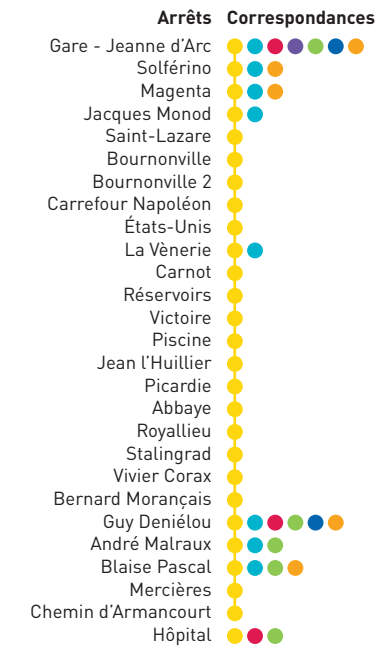

LIGNE 1 Gare > Hôpital (le samedi toute l'année et en période estivale, du lundi au vendredi)

GARE - Jeanne d'Arc	06:05	06:45	07:25	07:58	08:33	09:06	09:35	10:08	10:43	11:18	11:53	12:28	13:03	13:38	14:13	14:48	15:23	15:58	16:27	17:01	17:31	18:05	18:34	19:13	19:58	20:33	21:33
Solférino	06:07	06:47	07:28	08:01	08:36	09:09	09:38	10:11	10:46	11:21	11:56	12:31	13:06	13:41	14:16	14:51	15:26	16:01	16:30	17:04	17:34	18:08	18:37	19:15	20:00	20:35	21:35
Magenta	06:10	06:50	07:32	08:05	08:39	09:12	09:41	10:14	10:49	11:24	11:59	12:34	13:09	13:44	14:19	14:54	15:29	16:05	16:34	17:08	17:38	18:12	18:41	19:18	20:03	20:38	21:38
Jacques Monod	06:12	06:52	07:34	08:07	08:41	09:14	09:43	10:16	10:51	11:26	12:01	12:36	13:11	13:46	14:21	14:56	15:31	16:07	16:36	17:10	17:40	18:14	18:43	19:20	20:05	20:40	21:40
Saint-Lazare	06:13	06:53	07:35	08:08	08:42	09:15	09:44	10:17	10:52	11:27	12:02	12:37	13:12	13:47	14:22	14:57	15:32	16:08	16:37	17:11	17:41	18:15	18:44	19:21	20:06	20:41	21:41
Bournonville	06:13	06:53	07:35	08:08	08:42	09:15	09:44	10:17	10:52	11:27	12:02	12:37	13:12	13:47	14:22	14:57	15:32	16:08	16:37	17:11	17:41	18:15	18:44	19:21	20:06	20:41	21:41
Bournonville 2	06:14	06:54	07:36	08:09	08:43	09:16	09:45	10:18	10:53	11:28	12:03	12:38	13:13	13:48	14:23	14:58	15:33	16:09	16:38	17:12	17:42	18:16	18:45	19:22	20:07	20:42	21:42
Carrefour Napoléon	06:15	06:55	07:37	08:10	08:44	09:17	09:46	10:19	10:54	11:29	12:04	12:39	13:14	13:49	14:24	14:59	15:34	16:10	16:39	17:13	17:43	18:17	18:46	19:23	20:08	20:43	21:43
États-Unis	06:16	06:56	07:38	08:11	08:45	09:18	09:47	10:20	10:55	11:30	12:05	12:40	13:15	13:50	14:25	15:00	15:35	16:11	16:40	17:14	17:44	18:18	18:47	19:24	20:09	20:44	21:44
La Vènerie	06:17	06:57	07:39	08:12	08:46	09:19	09:48	10:21	10:56	11:31	12:06	12:41	13:16	13:51	14:26	15:01	15:36	16:12	16:41	17:15	17:45	18:19	18:48	19:25	20:10	20:45	21:45
Carnot	06:18	06:58	07:40	08:13	08:47	09:20	09:49	10:22	10:57	11:32	12:07	12:42	13:17	13:52	14:27	15:02	15:37	16:13	16:42	17:16	17:46	18:20	18:49	19:26	20:11	20:46	21:46
Réservoirs	06:19	06:59	07:41	08:14	08:48	09:21	09:50	10:23	10:58	11:33	12:08	12:43	13:18	13:53	14:28	15:03	15:38	16:14	16:43	17:17	17:47	18:21	18:50	19:27	20:12	20:47	21:47
Victoire	06:21	07:01	07:43	08:16	08:50	09:23	09:52	10:25	11:00	11:35	12:10	12:45	13:20	13:55	14:30	15:05	15:40	16:16	16:45	17:19	17:49	18:23	18:52	19:29	20:14	20:49	21:49
Piscine	06:22	07:02	07:44	08:17	08:51	09:24	09:53	10:26	11:01	11:36	12:11	12:46	13:21	13:56	14:31	15:06	15:41	16:17	16:46	17:20	17:50	18:24	18:53	19:30	20:15	20:50	21:50
Jean l'Huillier	06:23	07:03	07:46	08:19	08:53	09:26	09:54	10:27	11:02	11:37	12:12	12:47	13:22	13:57	14:32	15:07	15:42	16:18	16:48	17:22	17:52	18:26	18:55	19:31	20:16	20:51	21:51
Picardie	06:25	07:05	07:48	08:21	08:55	09:28	09:56	10:29	11:04	11:39	12:14	12:49	13:24	13:59	14:34	15:09	15:44	16:20	16:50	17:24	17:54	18:28	18:57	19:33	20:18	20:53	21:53
Abbaye	06:26	07:06	07:49	08:22	08:58	09:29	09:57	10:32	11:07	11:40	12:17	12:52	13:25	14:01	14:35	15:12	15:47	16:21	16:53	17:25	17:57	18:29	19:00	19:34	20:19	20:54	21:54
Royallieu	06:27	07:07	07:50	08:23	08:59	09:30	09:58	10:33	11:08	11:41	12:18	12:53	13:26	14:02	14:36	15:13	15:48	16:22	16:54	17:26	17:58	18:30	19:01	19:35	20:20	20:55	21:55
Stalingrad	06:30	07:10	07:53	08:26	09:02	09:33	10:01	10:36	11:11	11:44	12:21	12:56	13:29	14:05	14:39	15:16	15:51	16:25	16:57	17:29	18:01	18:33	19:04	19:38	20:23	20:58	21:58
Vivier Corax	06:31	07:11	07:54	08:27	09:03	09:34	10:02	10:37	11:12	11:45	12:22	12:57	13:30	14:06	14:40	15:17	15:52	16:26	16:58	17:30	18:02	18:34	19:05	19:39	20:24	20:59	21:59
Bernard Morançais	06:32	07:12	07:55	08:28	09:04	09:35	10:03	10:38	11:13	11:46	12:23	12:58	13:31	14:07	14:41	15:18	15:53	16:27	16:59	17:31	18:03	18:35	19:06	19:40	20:25	21:00	22:00
Guy Deniérou	06:34	07:14	07:57	08:30	09:06	09:37	10:05	10:40	11:15	11:48	12:25	13:00	13:33	14:09	14:43	15:20	15:55	16:29	17:01	17:33	18:05	18:37	19:08	19:42	20:27	21:02	22:02
André Malraux	06:35	07:15	07:58	08:31	09:07	09:38	10:06	10:41	11:16	11:49	12:26	13:01	13:34	14:10	14:44	15:21	15:56	16:30	17:02	17:34	18:06	18:38	19:09	19:43	20:28	21:03	22:03
Blaise Pascal	06:36	07:16	07:59	08:32	09:08	09:39	10:07	10:42	11:17	11:50	12:27	13:02	13:35	14:11	14:45	15:22	15:57	16:31	17:03	17:35	18:07	18:39	19:10	19:44	20:29	21:04	22:04
Mercières	06:38	07:18	08:01	08:34	09:10	09:41	10:09	10:44	11:19	11:52	12:29	13:04	13:37	14:13	14:47	15:24	15:59	16:33	17:05	17:37	18:09	18:41	19:12	19:46	20:31	21:06	22:06
Chemin d'Armancourt	06:39	07:19	08:02	08:35	09:11	09:42	10:10	10:45	11:20	11:53	12:30	13:05	13:38	14:14	14:48	15:25	16:00	16:34	17:06	17:38	18:10	18:42	19:13	19:47	20:32	21:07	22:07
Hôpital	06:40	07:20	08:03	08:36	09:12	09:43	10:11	10:46	11:21	11:54	12:31	13:06	13:39	14:15	14:49	15:26	16:01	16:35	17:07	17:39	18:11	18:43	19:14	19:48	20:33	21:08	22:08