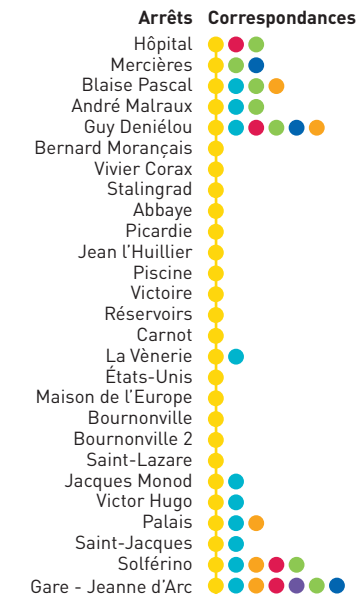

Hôpital	05:52	06:18	06:51	07:28	08:18	08:44	09:12	09:44	10:27	10:54	11:29	12:04	12:48	13:14	13:49	14:17	14:59	15:34	16:09	16:39	17:07	17:48	18:11	18:45	19:25	20:05	20:45
Mercières	05:54	06:20	06:53	07:30	08:20	08:46	09:14	09:46	10:29	10:56	11:31	12:06	12:50	13:16	13:51	14:19	15:01	15:36	16:12	16:43	17:11	17:52	18:15	18:48	19:27	20:07	20:47
Blaise Pascal	05:56	06:22	06:55	07:32	08:22	08:48	09:16	09:48	10:31	10:58	11:33	12:08	12:52	13:18	13:53	14:21	15:03	15:38	16:14	16:46	17:14	17:54	18:17	18:50	19:29	20:09	20:49
André Malraux	05:57	06:23	06:56	07:33	08:23	08:49	09:17	09:49	10:32	10:59	11:34	12:09	12:53	13:19	13:54	14:22	15:04	15:39	16:15	16:47	17:15	17:55	18:18	18:51	19:30	20:10	20:50
Guy Deniérou	05:58	06:24	06:57	07:34	08:24	08:50	09:18	09:50	10:33	11:00	11:35	12:10	12:54	13:20	13:55	14:23	15:05	15:40	16:16	16:48	17:16	17:56	18:19	18:52	19:31	20:11	20:51
Bernard Morancais	06:00	06:26	06:59	07:36	08:26	08:52	09:20	09:52	10:35	11:02	11:37	12:12	12:56	13:22	13:57	14:25	15:07	15:42	16:18	16:50	17:18	17:58	18:21	18:54	19:33	20:13	20:53
Vivier Corax	06:01	06:27	07:00	07:37	08:27	08:53	09:21	09:53	10:36	11:03	11:38	12:13	12:57	13:23	13:58	14:26	15:08	15:43	16:19	16:51	17:19	17:59	18:22	18:55	19:34	20:14	20:54
Stalingrad	06:02	06:28	07:01	07:38	08:28	08:54	09:22	09:54	10:37	11:04	11:39	12:14	12:58	13:24	13:59	14:27	15:09	15:44	16:20	16:52	17:20	18:00	18:23	18:56	19:35	20:15	20:55
Abbaye	06:06	06:32	07:05	07:42	08:32	08:58	09:26	09:58	10:41	11:08	11:43	12:18	13:02	13:28	14:03	14:31	15:13	15:48	16:24	16:56	17:24	18:04	18:27	19:00	19:39	20:19	20:59
Picardie	06:07	06:33	07:06	07:43	08:33	08:59	09:29	09:59	10:42	11:11	11:46	12:19	13:05	13:31	14:04	14:32	15:16	15:51	16:27	16:57	17:27	18:05	18:30	19:01	19:40	20:20	21:00
Jean l'Huillier	06:08	06:34	07:07	07:44	08:34	09:00	09:30	10:00	10:43	11:12	11:47	12:20	13:06	13:32	14:05	14:33	15:17	15:52	16:28	16:58	17:28	18:06	18:31	19:02	19:41	20:21	21:01
Piscine	06:09	06:35	07:08	07:46	08:36	09:02	09:31	10:01	10:44	11:13	11:48	12:21	13:07	13:33	14:06	14:34	15:18	15:53	16:30	17:00	17:30	18:08	18:33	19:03	19:42	20:22	21:02
Victoire	06:11	06:37	07:10	07:48	08:38	09:04	09:33	10:03	10:46	11:15	11:50	12:23	13:09	13:35	14:08	14:36	15:20	15:55	16:32	17:02	17:32	18:10	18:35	19:05	19:44	20:24	21:04
Réservoirs	06:12	06:38	07:11	07:49	08:39	09:05	09:34	10:04	10:47	11:16	11:51	12:24	13:10	13:36	14:09	14:37	15:21	15:56	16:33	17:03	17:33	18:11	18:36	19:06	19:45	20:25	21:05
Carnot	06:13	06:39	07:12	07:50	08:40	09:06	09:35	10:05	10:48	11:17	11:52	12:25	13:11	13:37	14:10	14:38	15:22	15:57	16:34	17:04	17:34	18:12	18:37	19:07	19:46	20:26	21:06
La Vènerie	06:14	06:40	07:13	07:51	08:41	09:07	09:36	10:06	10:49	11:18	11:53	12:26	13:12	13:38	14:11	14:39	15:23	15:58	16:35	17:05	17:35	18:13	18:38	19:08	19:47	20:27	21:07
États-Unis	06:15	06:41	07:14	07:52	08:42	09:08	09:37	10:07	10:50	11:19	11:54	12:27	13:13	13:39	14:12	14:40	15:24	15:59	16:36	17:07	17:37	18:15	18:40	19:09	19:48	20:28	21:08
Maison de l'Europe	06:16	06:42	07:15	07:53	08:43	09:09	09:38	10:08	10:51	11:20	11:55	12:28	13:14	13:40	14:13	14:41	15:25	16:00	16:37	17:08	17:38	18:16	18:41	19:10	19:49	20:29	21:09
Bournonville	06:16	06:42	07:15	07:53	08:43	09:09	09:38	10:08	10:51	11:20	11:55	12:28	13:14	13:40	14:13	14:41	15:25	16:00	16:37	17:08	17:38	18:16	18:41	19:10	19:49	20:29	21:09
Bournonville 2	06:17	06:43	07:16	07:54	08:44	09:10	09:39	10:09	10:52	11:21	11:56	12:29	13:15	13:41	14:14	14:42	15:26	16:01	16:38	17:09	17:39	18:17	18:42	19:11	19:50	20:30	21:10
Saint-Lazare	06:18	06:44	07:17	07:55	08:45	09:11	09:40	10:10	10:53	11:22	11:57	12:30	13:16	13:42	14:15	14:43	15:27	16:02	16:39	17:10	17:40	18:18	18:43	19:12	19:51	20:31	21:11
Jacques Monod	06:19	06:45	07:18	07:56	08:46	09:12	09:41	10:11	10:54	11:23	11:58	12:31	13:17	13:43	14:16	14:44	15:28	16:03	16:40	17:11	17:41	18:19	18:44	19:13	19:52	20:32	21:12
Victor Hugo	06:20	06:46	07:19	07:57	08:47	09:13	09:42	10:12	10:55	11:24	11:59	12:32	13:18	13:44	14:17	14:45	15:29	16:04	16:41	17:12	17:42	18:20	18:45	19:14	19:53	20:33	21:13
Palais	06:22	06:48	07:21	07:59	08:49	09:15	09:44	10:14	10:57	11:26	12:01	12:34	13:20	13:46	14:19	14:47	15:31	16:06	16:43	17:14	17:44	18:22	18:47	19:16	19:55	20:35	21:15

- 2 poussettes maximum sont tolérées à l'emplacement PMR, en fonction de l'affluence.
- Sachez faire plaisir et laissez votre place assise à une personne âgée ou à une femme enceinte.
- Merci de monter toujours par la porte avant.
- Pensez à descendre par la porte arrière du véhicule, pour ne pas gêner la montée des voyageurs.
- Pour le confort et le respect des autres voyageurs, ne mangez pas, ne buvez pas dans les bus et prenez soin du matériel.
- Comme tous les lieux publics, les bus sont des espaces non fumeurs.
- L'accès des chiens est interdit à bord (sauf les chiens d'aveugles).
- Les trottinettes, les rollers, les planches à roulettes sont interdits sauf tenus à la main.

Les transports gratuits de l'ARC

Les **TIC**, transports intercommunaux du compiègnais, desservent **gratuitement** l'ensemble des communes de l'agglomération.

6 lignes urbaines desservent la partie centrale de l'agglomération et 7 lignes périurbaines ouvertes au grand public complètent la desserte sur toutes les communes de l'agglomération.

Le dimanche et les jours fériés, vous pouvez circuler dans la partie centrale de l'agglomération **gratuitement** grâce à deux lignes spécifiques sillonnant les communes de Compiègne, Margny et Venette.

En plus de ces lignes régulières, il existe également un service de transport collectif à la demande **"AlloTIC"** permettant de compléter l'offre proposée par l'ARC. Pour toute réservation, contactez le **0970 150 150**.

Attention, ce service n'est pas assuré durant l'été ainsi que certains jours spécifiques comme le 1er mai.

Toutes les informations horaires sur oise-mobilite.fr

Service organisé par : **ARC**
AGGLOMÉRATION DE LA RÉGION DE COMPIÈGNE
03 44 40 76 00

Calculez votre itinéraire **oise mobilité**
Simplifiez vos déplacements