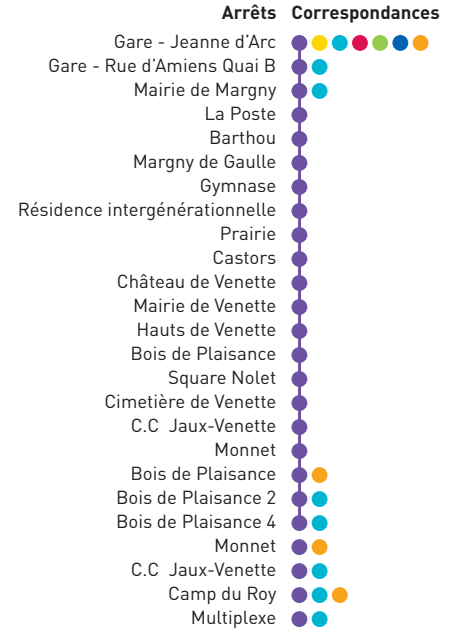

LIGNE 4 Gare > C.C. Jaux Venette > Bois de Plaisance > Multiplexe (du lundi au vendredi)

Fonctionne du lundi au jeudi

Fonctionne uniquement le vendredi

Gare - Jeanne d'Arc	06:36	07:17	07:44	08:07	08:52	09:34	10:00	10:32	11:05	11:37	12:08	12:42	13:13	13:47	14:20	14:52	15:25	15:58	16:14	17:02	17:34	18:06	18:42	19:08	19:35	20:17	20:17	20:45	22:03
Gare - Rue d'Amiens Quai B	06:39	07:20	07:47	08:10	08:55	09:37	10:03	10:35	11:08	11:40	12:11	12:45	13:16	13:50	14:23	14:55	15:28	16:01	16:17	17:05	17:37	18:10	18:45	19:12	19:38	20:20	20:20	20:48	22:06
Mairie de Margny	06:40	07:21	07:48	08:11	08:56	09:38	10:04	10:36	11:09	11:41	12:12	12:46	13:17	13:51	14:24	14:56	15:29	16:02	16:18	17:06	17:38	18:12	18:46	19:14	19:39	20:21	20:21	20:49	22:07
La Poste	06:42	07:23	07:50	08:13	08:58	09:40	10:06	10:38	11:11	11:43	12:14	12:48	13:19	13:53	14:26	14:58	15:31	16:04	16:20	17:08	17:40	18:14	18:48	19:16	19:41	20:23	20:23	20:51	22:09
Barthou	06:43	07:24	07:51	08:14	08:59	09:41	10:07	10:39	11:12	11:44	12:15	12:49	13:20	13:54	14:27	14:59	15:32	16:05	16:21	17:09	17:41	18:15	18:49	19:17	19:42	20:24	20:24	20:52	22:10
Margny de Gaulle	06:44	07:25	07:52	08:15	09:00	09:42	10:08	10:40	11:13	11:45	12:16	12:50	13:21	13:55	14:28	15:00	15:33	16:06	16:22	17:10	17:42	18:16	18:50	19:18	19:43	20:25	20:25	20:53	22:11
Gymnase	06:45	07:26	07:53	08:16	09:01	09:43	10:09	10:41	11:14	11:46	12:17	12:51	13:22	13:56	14:29	15:01	15:34	16:07	16:23	17:11	17:43	18:17	18:51	19:19	19:44	20:26	20:26	20:54	22:12
Résidence intergénérationnelle				08:18		09:45				11:48										17:13									
Prairie	06:46	07:27	07:54	08:21	09:02	09:48	10:10	10:42	11:15	11:51	12:18	12:52	13:23	13:57	14:30	15:02	15:35	16:08	16:24	17:16	17:44	18:18	18:52	19:20	19:45	20:27	20:27	20:55	22:13
Castors	06:47	07:28	07:55	08:22	09:03	09:49	10:11	10:43	11:16	11:52	12:19	12:53	13:24	13:58	14:31	15:03	15:36	16:09	16:25	17:17	17:45	18:19	18:53	19:21	19:46	20:28	20:28	20:56	22:14
Château de Venette	06:49	07:30	07:57	08:24	09:05	09:51	10:13	10:45	11:18	11:54	12:21	12:55	13:26	14:00	14:33	15:05	15:38	16:11	16:27	17:19	17:47	18:21	18:55	19:23	19:48	20:30	20:30	20:58	22:16
Mairie de Venette		07:32		08:26		09:53		10:47		11:56		12:57		14:02		15:07		16:13		17:21		18:23		19:25				21:00	
Hauts de Venette		07:34		08:28		09:55		10:49		11:58		12:59		14:04		15:09		16:15		17:23		18:25		19:27				21:02	
Bois de Plaisance		07:38		08:32		09:59		10:53		12:02		13:03		14:08		15:13		16:19		17:27		18:29		19:31				21:06	
Square Nolet	06:51		07:59		09:07		10:15		11:20		12:23		13:28		14:35		15:40		16:29		17:49		18:57		19:50	20:32	20:32		22:18
Cimetière de Venette	06:53		08:01		09:09		10:17		11:22		12:25		13:30		14:37		15:42		16:31		17:51		18:59		19:52	20:34	20:34		22:20
Centre commercial Jaux-Venette	06:57		08:05		09:13		10:21		11:26		12:29		13:34		14:41		15:46		16:35		17:55		19:03		19:56	20:38	20:38		22:24
Monnet	06:59		08:07		09:15		10:23		11:28		12:31		13:36		14:43		15:48		16:37		17:57		19:05		19:58	20:40			
Bois de Plaisance							10:27		11:32		12:35		13:40		14:47		15:52												
Bois de Plaisance 2	07:04		08:12		09:20														16:42		18:02		19:10		20:03				
Bois de Plaisance 4	07:05		08:13		09:21														16:43		18:03		19:11		20:04				
Monnet		07:42		08:36		10:03		10:57		12:06		13:07		14:12		15:17		16:23		17:31		18:33		19:35			20:40	21:10	22:26
Centre commercial Jaux-Venette																											20:41		22:27
Camp du Roy																											20:43		22:29
Multiplexe																										20:45		22:31	