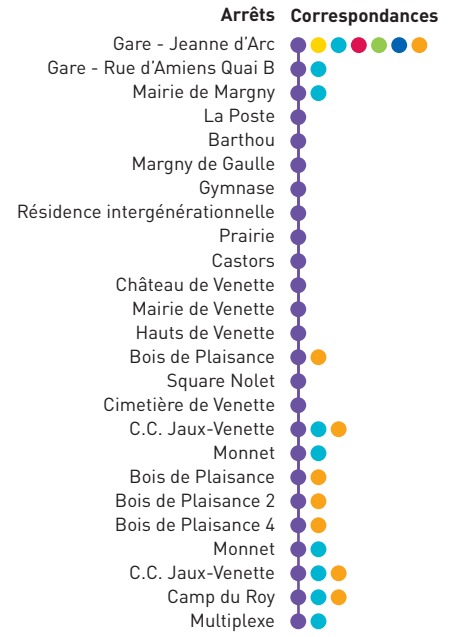

LIGNE 4 Gare > C.C. Jaux Venette > Bois de Plaisance > Multiplexe (le samedi toute l'année et en période estivale, du lundi au vendredi)

Gare - Jeanne d'Arc	06:36	07:25	07:48	08:20	09:05	09:35	10:13	10:57	11:50	13:01	13:55	15:06	15:45	16:16	16:47	17:28	17:55	18:25	19:25	20:33	21:21	22:01
Gare - Rue d'Amiens Quai B	06:39	07:28	07:51	08:23	09:08	09:38	10:16	11:00	11:53	13:04	13:58	15:09	15:48	16:19	16:50	17:31	17:58	18:28	19:29	20:36	21:24	22:04
Mairie de Margny	06:40	07:29	07:52	08:24	09:09	09:39	10:17	11:01	11:54	13:05	13:59	15:10	15:49	16:20	16:51	17:32	17:59	18:29	19:31	20:37	21:25	22:05
La Poste	06:42	07:31	07:54	08:26	09:11	09:41	10:19	11:03	11:56	13:07	14:01	15:12	15:51	16:22	16:53	17:34	18:01	18:31	19:33	20:39	21:27	22:07
Barthou	06:43	07:32	07:55	08:27	09:12	09:42	10:20	11:04	11:57	13:08	14:02	15:13	15:52	16:23	16:54	17:35	18:02	18:32	19:34	20:40	21:28	22:08
Margny de Gaulle	06:44	07:33	07:56	08:28	09:13	09:43	10:21	11:05	11:58	13:09	14:03	15:14	15:53	16:24	16:55	17:36	18:03	18:33	19:35	20:41	21:29	22:09
Gymnase	06:45	07:34	07:57	08:29	09:14	09:44	10:22	11:06	11:59	13:10	14:04	15:15	15:54	16:25	16:56	17:37	18:04	18:34	19:36	20:42	21:30	22:10
Résidence intergénérationnelle				08:31		09:46		11:08								17:39						
Prairie	06:46	07:35	07:58	08:34	09:15	09:49	10:23	11:11	12:00	13:11	14:05	15:16	15:55	16:26	16:57	17:42	18:05	18:35	19:37	20:43	21:31	22:11
Castors	06:47	07:36	07:59	08:35	09:16	09:50	10:24	11:12	12:01	13:12	14:06	15:17	15:56	16:27	16:58	17:43	18:06	18:36	19:38	20:44	21:32	22:12
Château de Venette	06:49	07:38	08:01	08:37	09:18	09:52	10:26	11:14	12:03	13:14	14:08	15:19	15:58	16:29	17:00	17:45	18:08	18:38	19:40	20:46	21:34	22:14
Mairie de Venette		07:40		08:39		09:54		11:16		13:16		15:21		16:31		17:47		18:40	19:42		21:36	
Hauts de Venette		07:42		08:41		09:56		11:18		13:18		15:23		16:33		17:49		18:42	19:44		21:38	
Bois de Plaisance		07:46		08:45		10:00		11:22		13:22		15:27		16:37		17:53		18:46	19:48		21:42	
Square Nolet	06:51		08:03		09:20		10:28		12:05		14:10		16:00		17:02		18:10			20:48		22:16
Cimetière de Venette	06:53		08:05		09:22		10:30		12:07		14:12		16:02		17:04		18:12			20:50		22:18
C.C. Jaux-Venette	06:57		08:09		09:26		10:34		12:11		14:16		16:06		17:08		18:16			20:54		22:22
Monnet	06:59		08:11		09:28		10:36		12:13		14:18		16:08		17:10		18:18					
Bois de Plaisance							10:40		12:17		14:22		16:12									
Bois de Plaisance 2	07:04		08:16		09:33										17:15		18:23					
Bois de Plaisance 4	07:05		08:17		09:34										17:16		18:24					
Monnet		07:50		08:49		10:04		11:26		13:26		15:31		16:41		17:57		18:50	19:52	20:56	21:46	22:24
C.C. Jaux-Venette																				20:57	21:47	22:25
Camp du Roy																				20:59	21:49	22:27
Multiplexe																				21:01	21:51	22:29