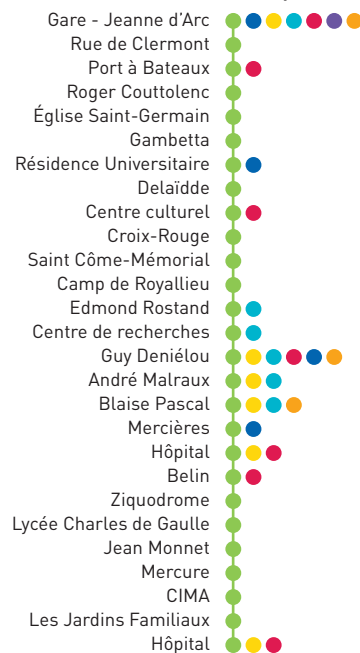

Les transports GRATUITS de l'Agglomération de la Région de COMPIÈGNE

Gare

Hôpital
Parc tertiaire et scientifique

Horaires valables à compter du 27 avril 2026

Arrêts Correspondances

- Ligne 1 - Gare > Hôpital
- Ligne 2 - C.C. Jaux-Venette > Gare > Ouinels/Clairoix Centre
- Ligne 3 - F. de Lesseps > Gare > Bellicart > Marronniers
- Ligne 4 - C.C. Jaux-Venette > Gare
- Ligne 5 - Gare > Hôpital
- Ligne 6 - Gare > Bois de Plaisance
- Ligne ARC Express - Gare > Verberie