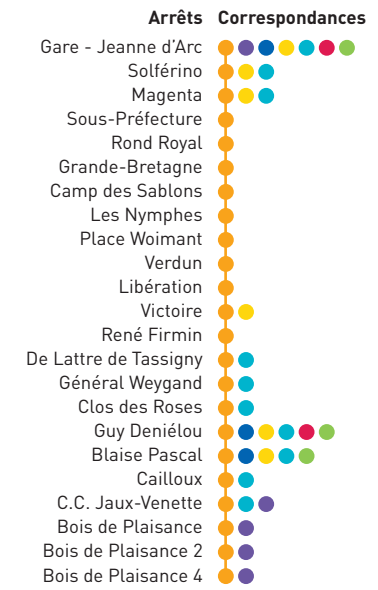

- Ligne 1 - Gare > Hôpital
- Ligne 2 - C.C. Jaux Venette > Gare > Ouïnels/Clairoix Centre
- Ligne 3 - F. de Lesseps > Gare > Bellicart > Marronniers
- Ligne 4 - C.C. Jaux Venette > Gare
- Ligne 5 - Gare > Hôpital
- Ligne 6 - Gare > Bois de Plaisance
- Ligne ARC Express - Gare > Verberie

Service organisé par :

03 44 40 76 00

Calculez votre itinéraire

Simplifiez vos déplacements